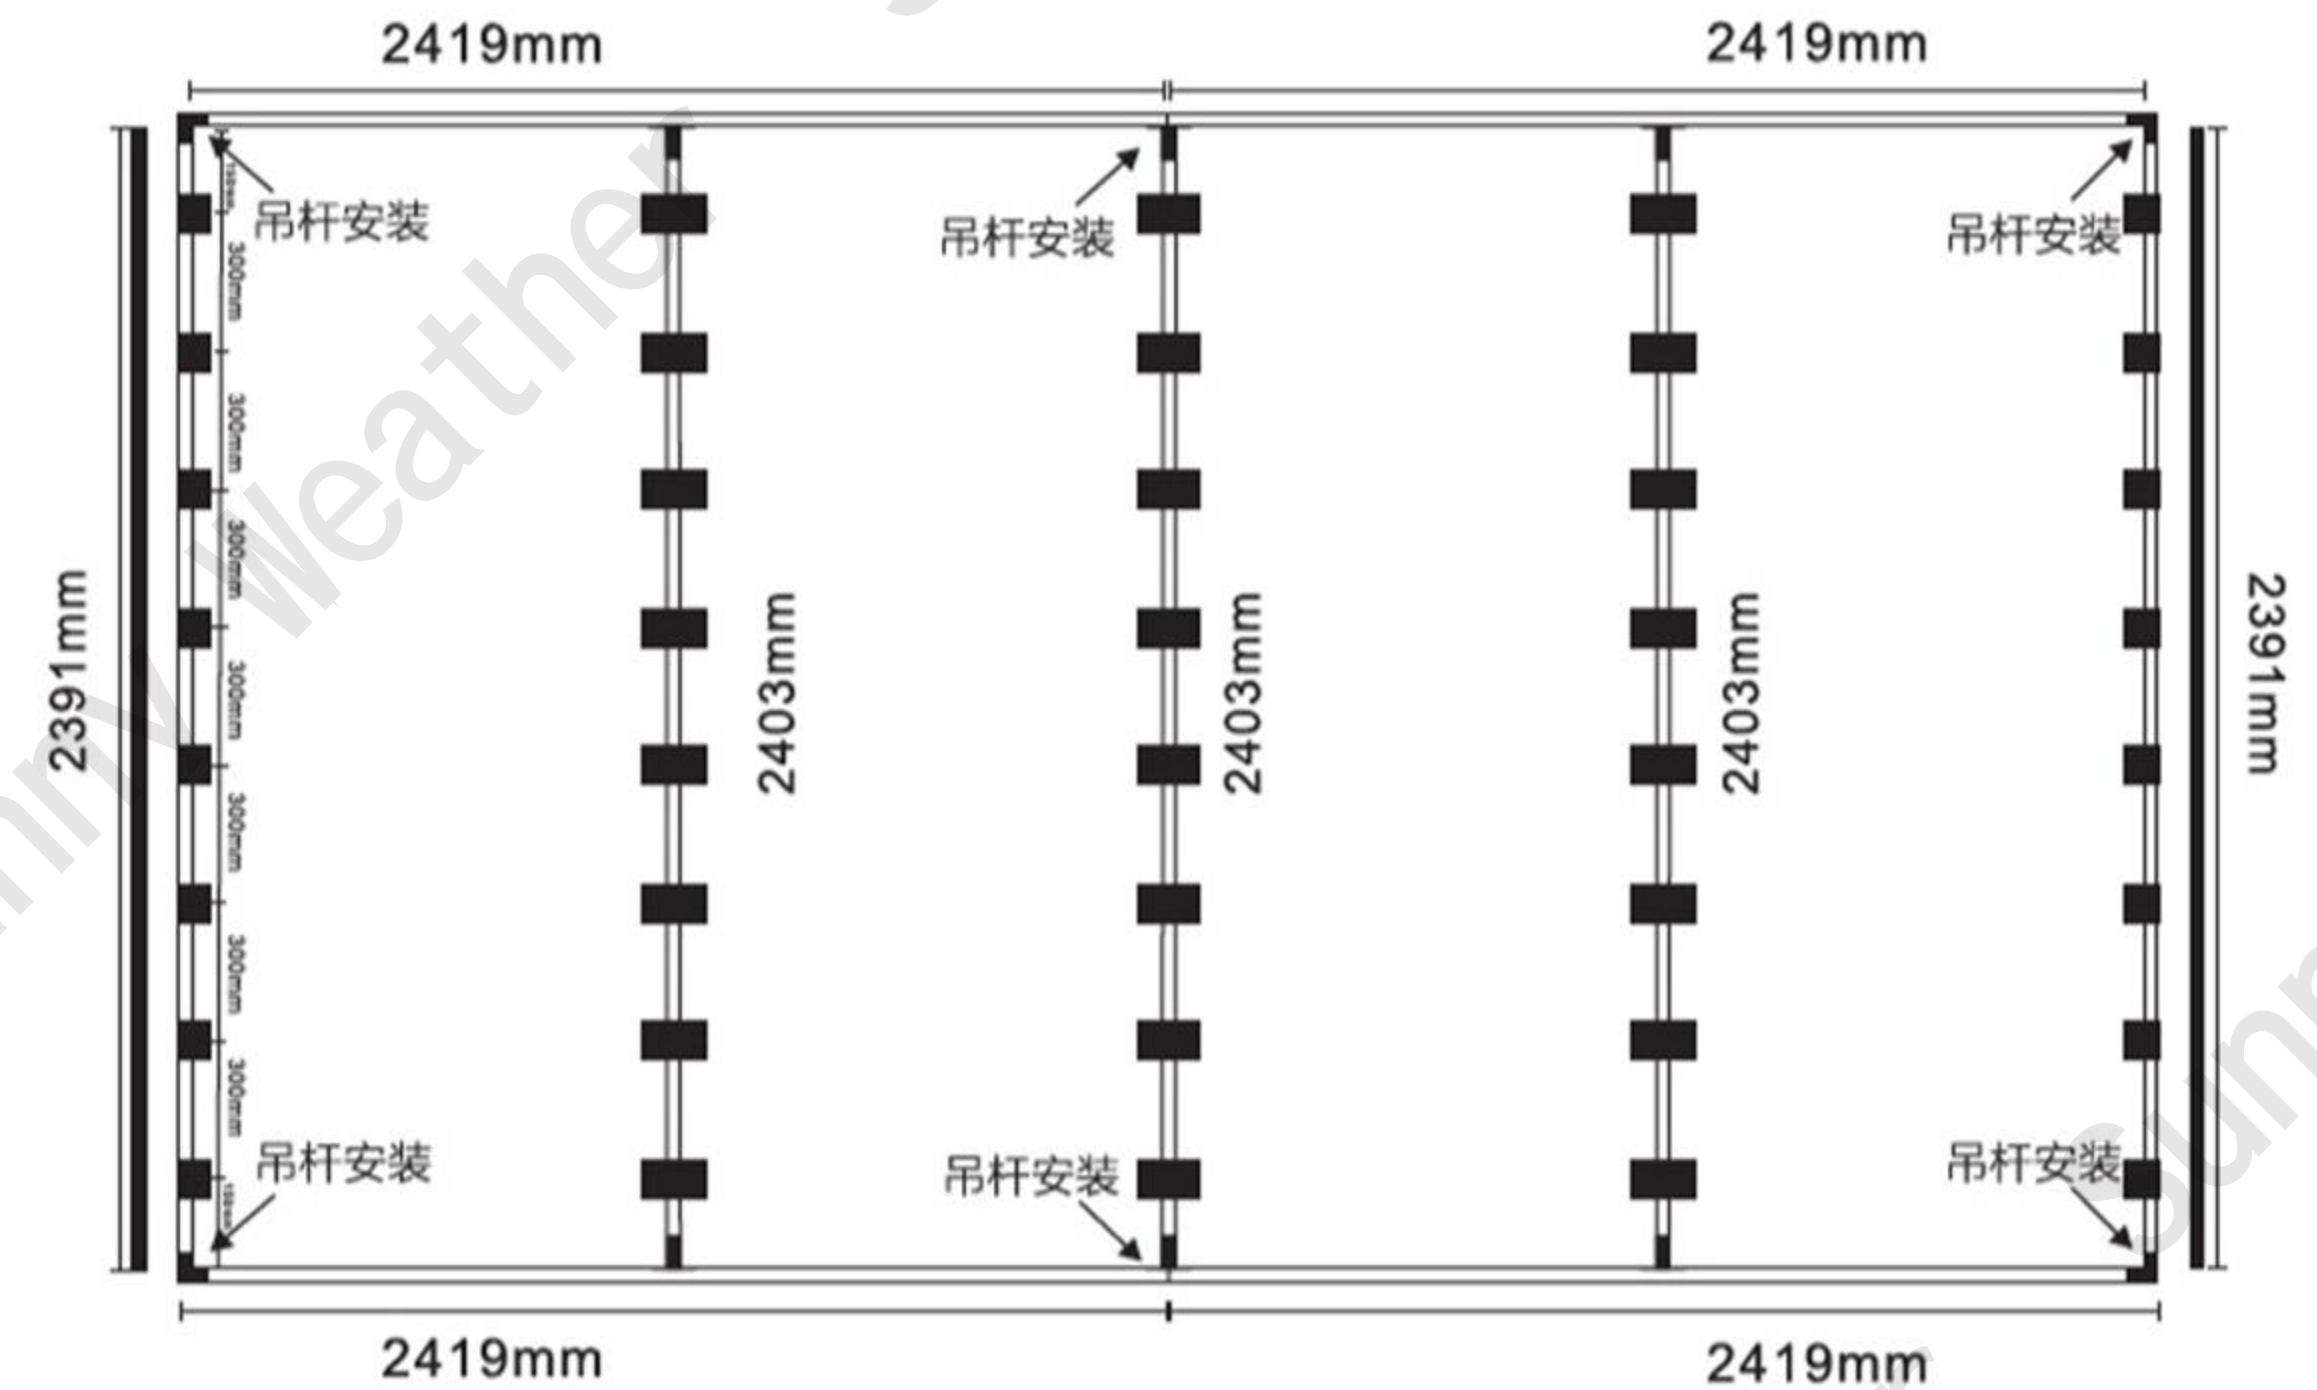

LIGHTING SERIES

Model 型号	Sixteen Palace Grid 十六宫格	Luminousflux 通光量	100-120LM/W
Voltage 电压	220V	Colorrenderingindex 显示指数	>90
Luminoussurface 发光面	600X1200mm	Colortemperature 色温	White(6500K)
Power 功率	1536W	Colortemperature 全套数量	16Lights+skeleton
Size 尺寸	2453*4937mm