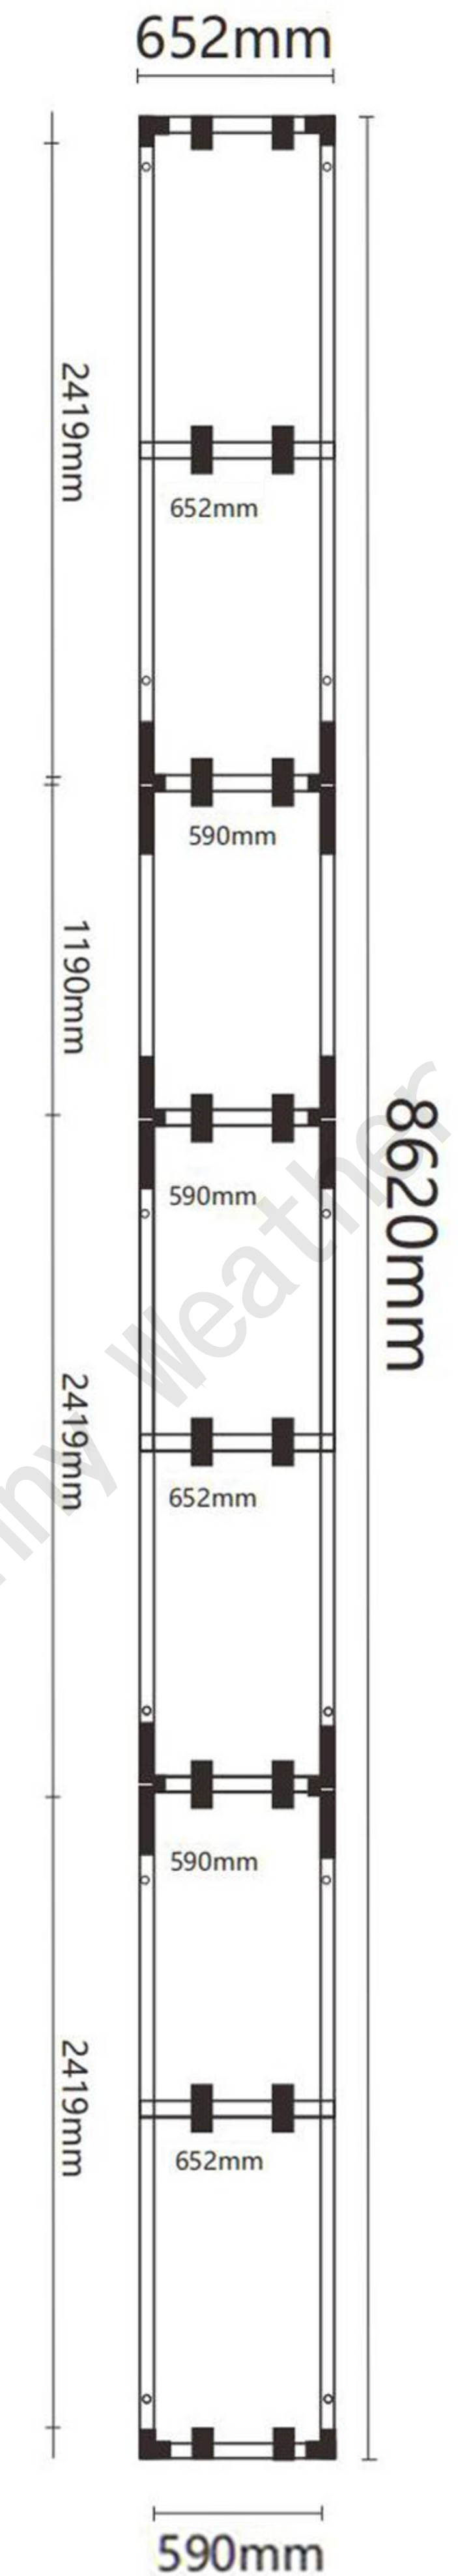

LIGHTING SERIES

Model 型号	Singlebar Horizontaloneverticalsix (单条) 横一竖七	Luminousflux 通光量	100-120LM/W
Voltage 电压	220V~110V	Colorrenderingindex 显示指数	>90
Luminoussurface 发光面	600X1200mm	Colortemperature 色温	White(6500K)
Power 功率	672W	Colortemperature 全套数量	7Lights+skeleton
Size 尺寸	8620X652mm