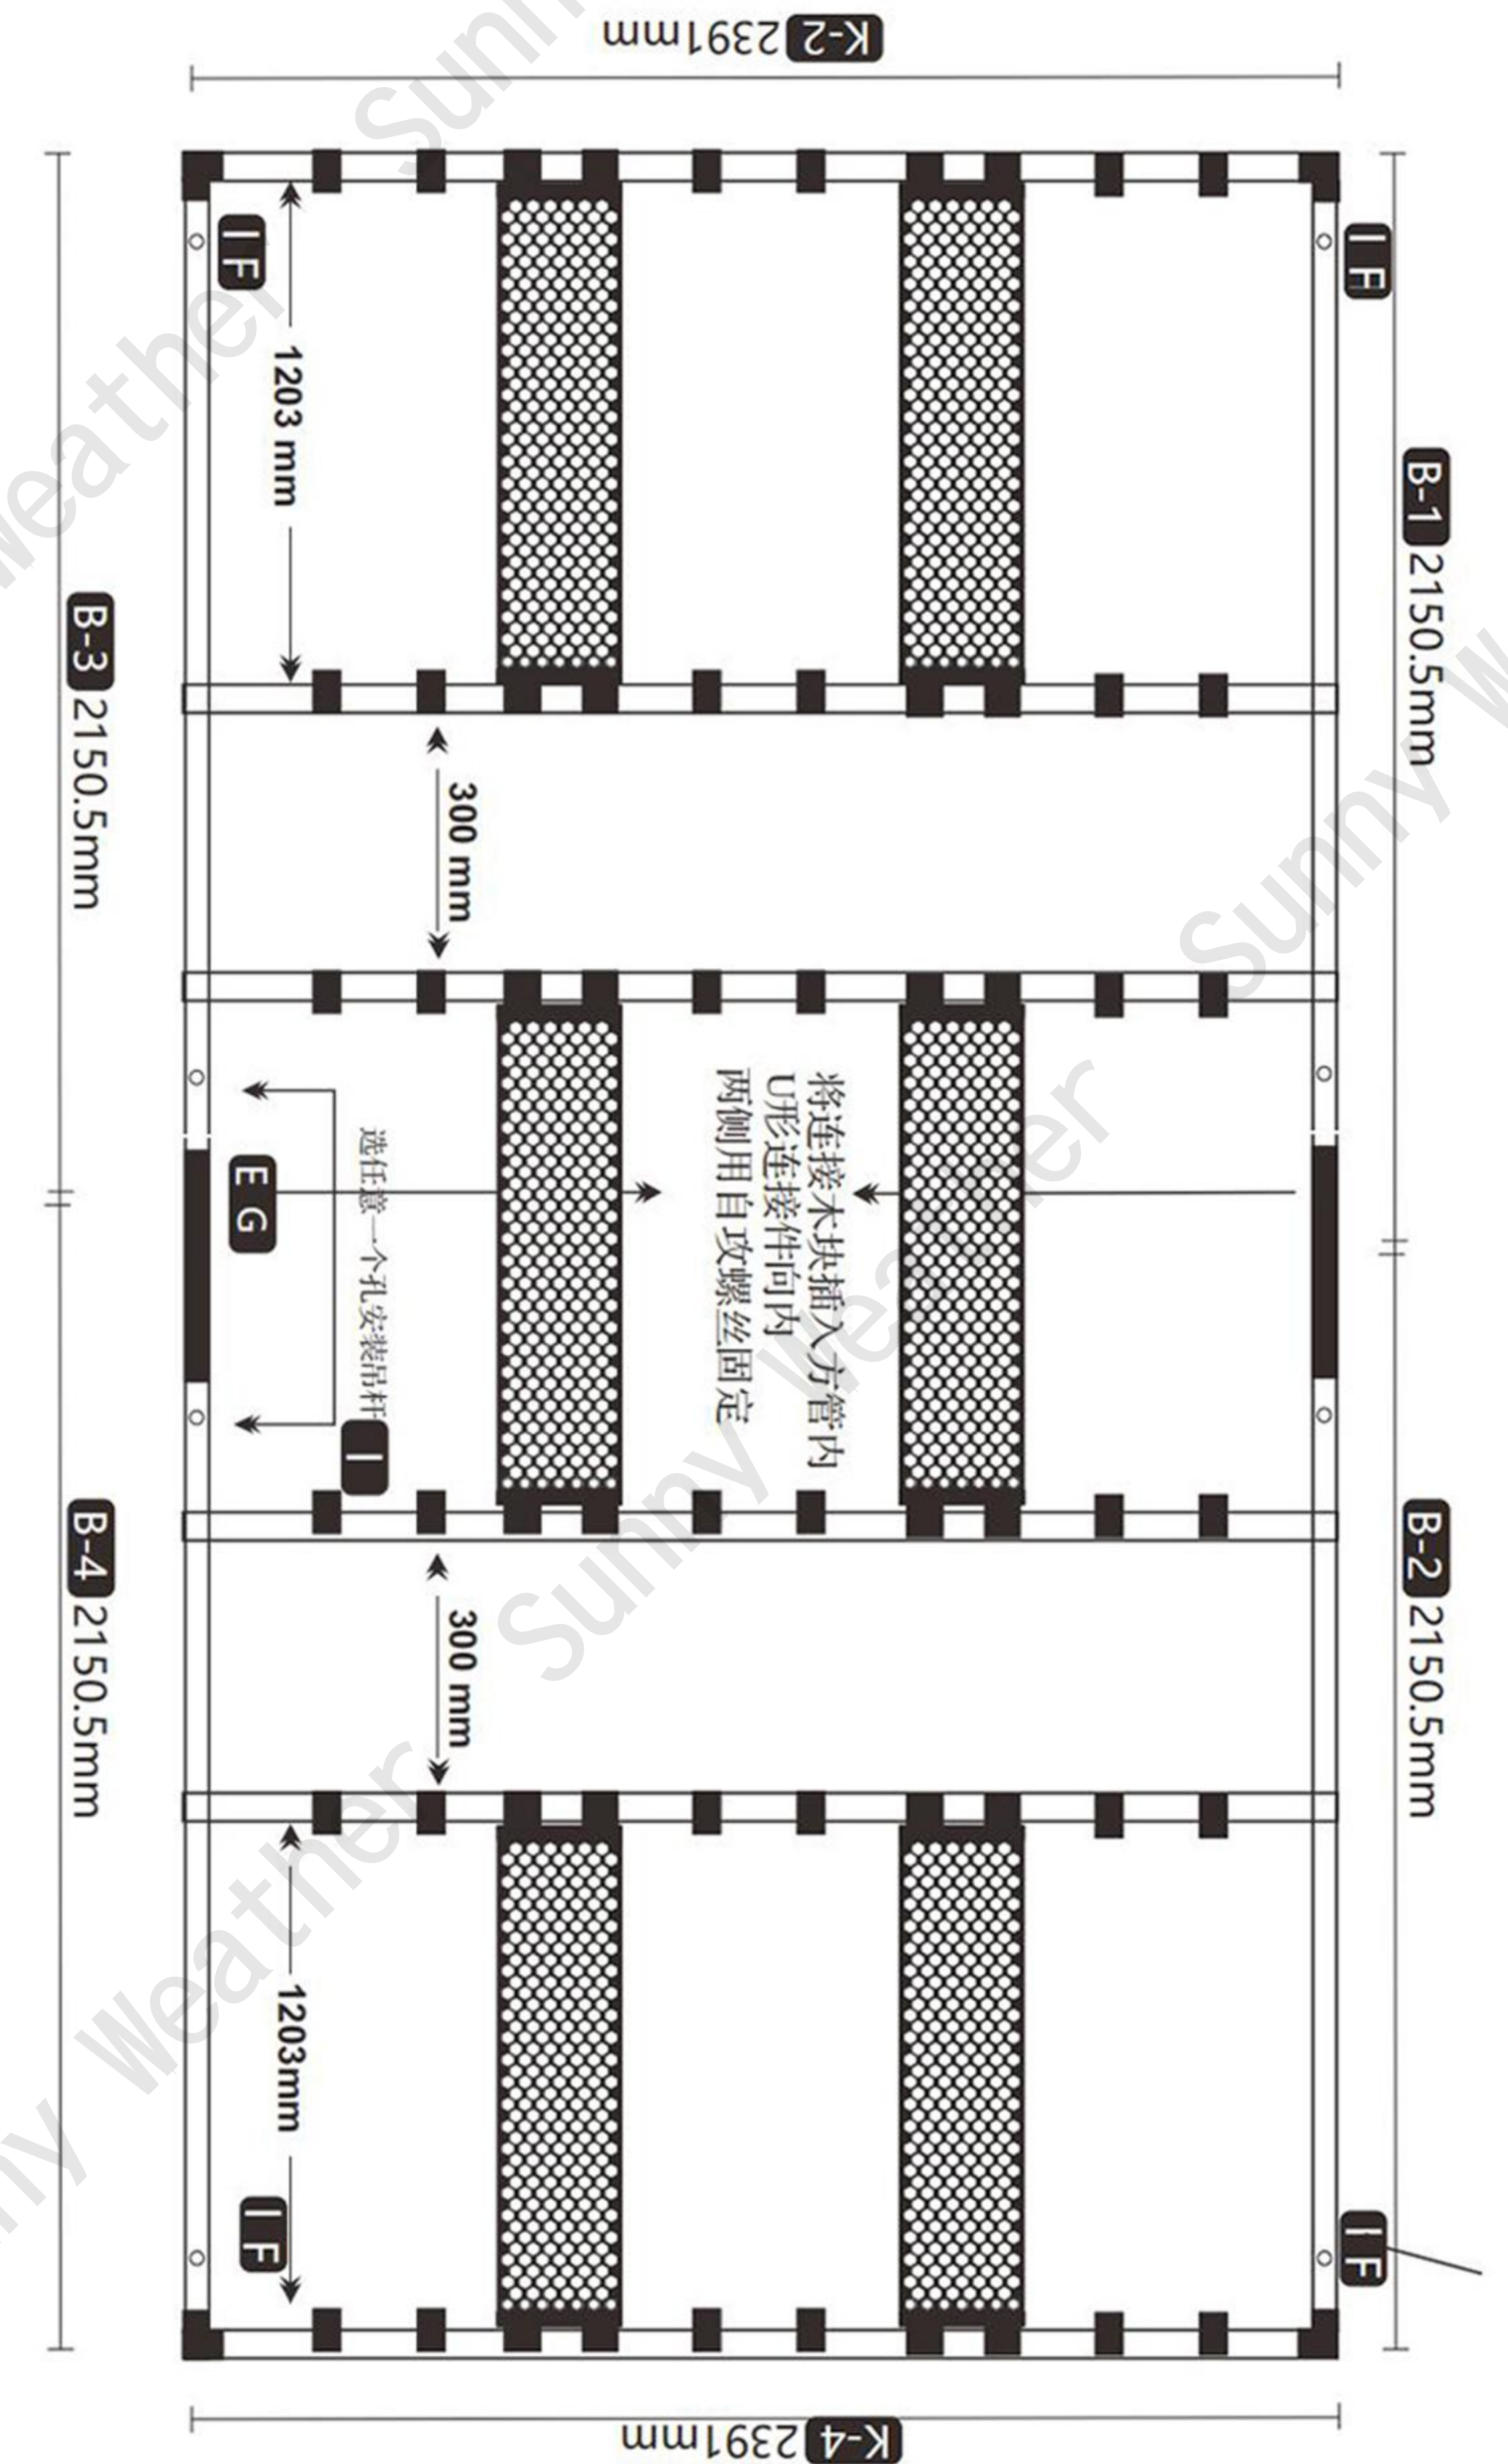

Model 型号	9-grid honeycomb board 九宫格蜂窝板	Luminousflux 通光量	100-120LM/W
Voltage 电压	220V	Colorrenderingindex 显示指数	>90
Luminoussurface 发光面	600X1200mm	Colortemperature 色温	White(6500K)
Power 功率	864W	Colortemperature 全套数量	9lights+skeleton +honey comb
Size 尺寸	4362*2443mm