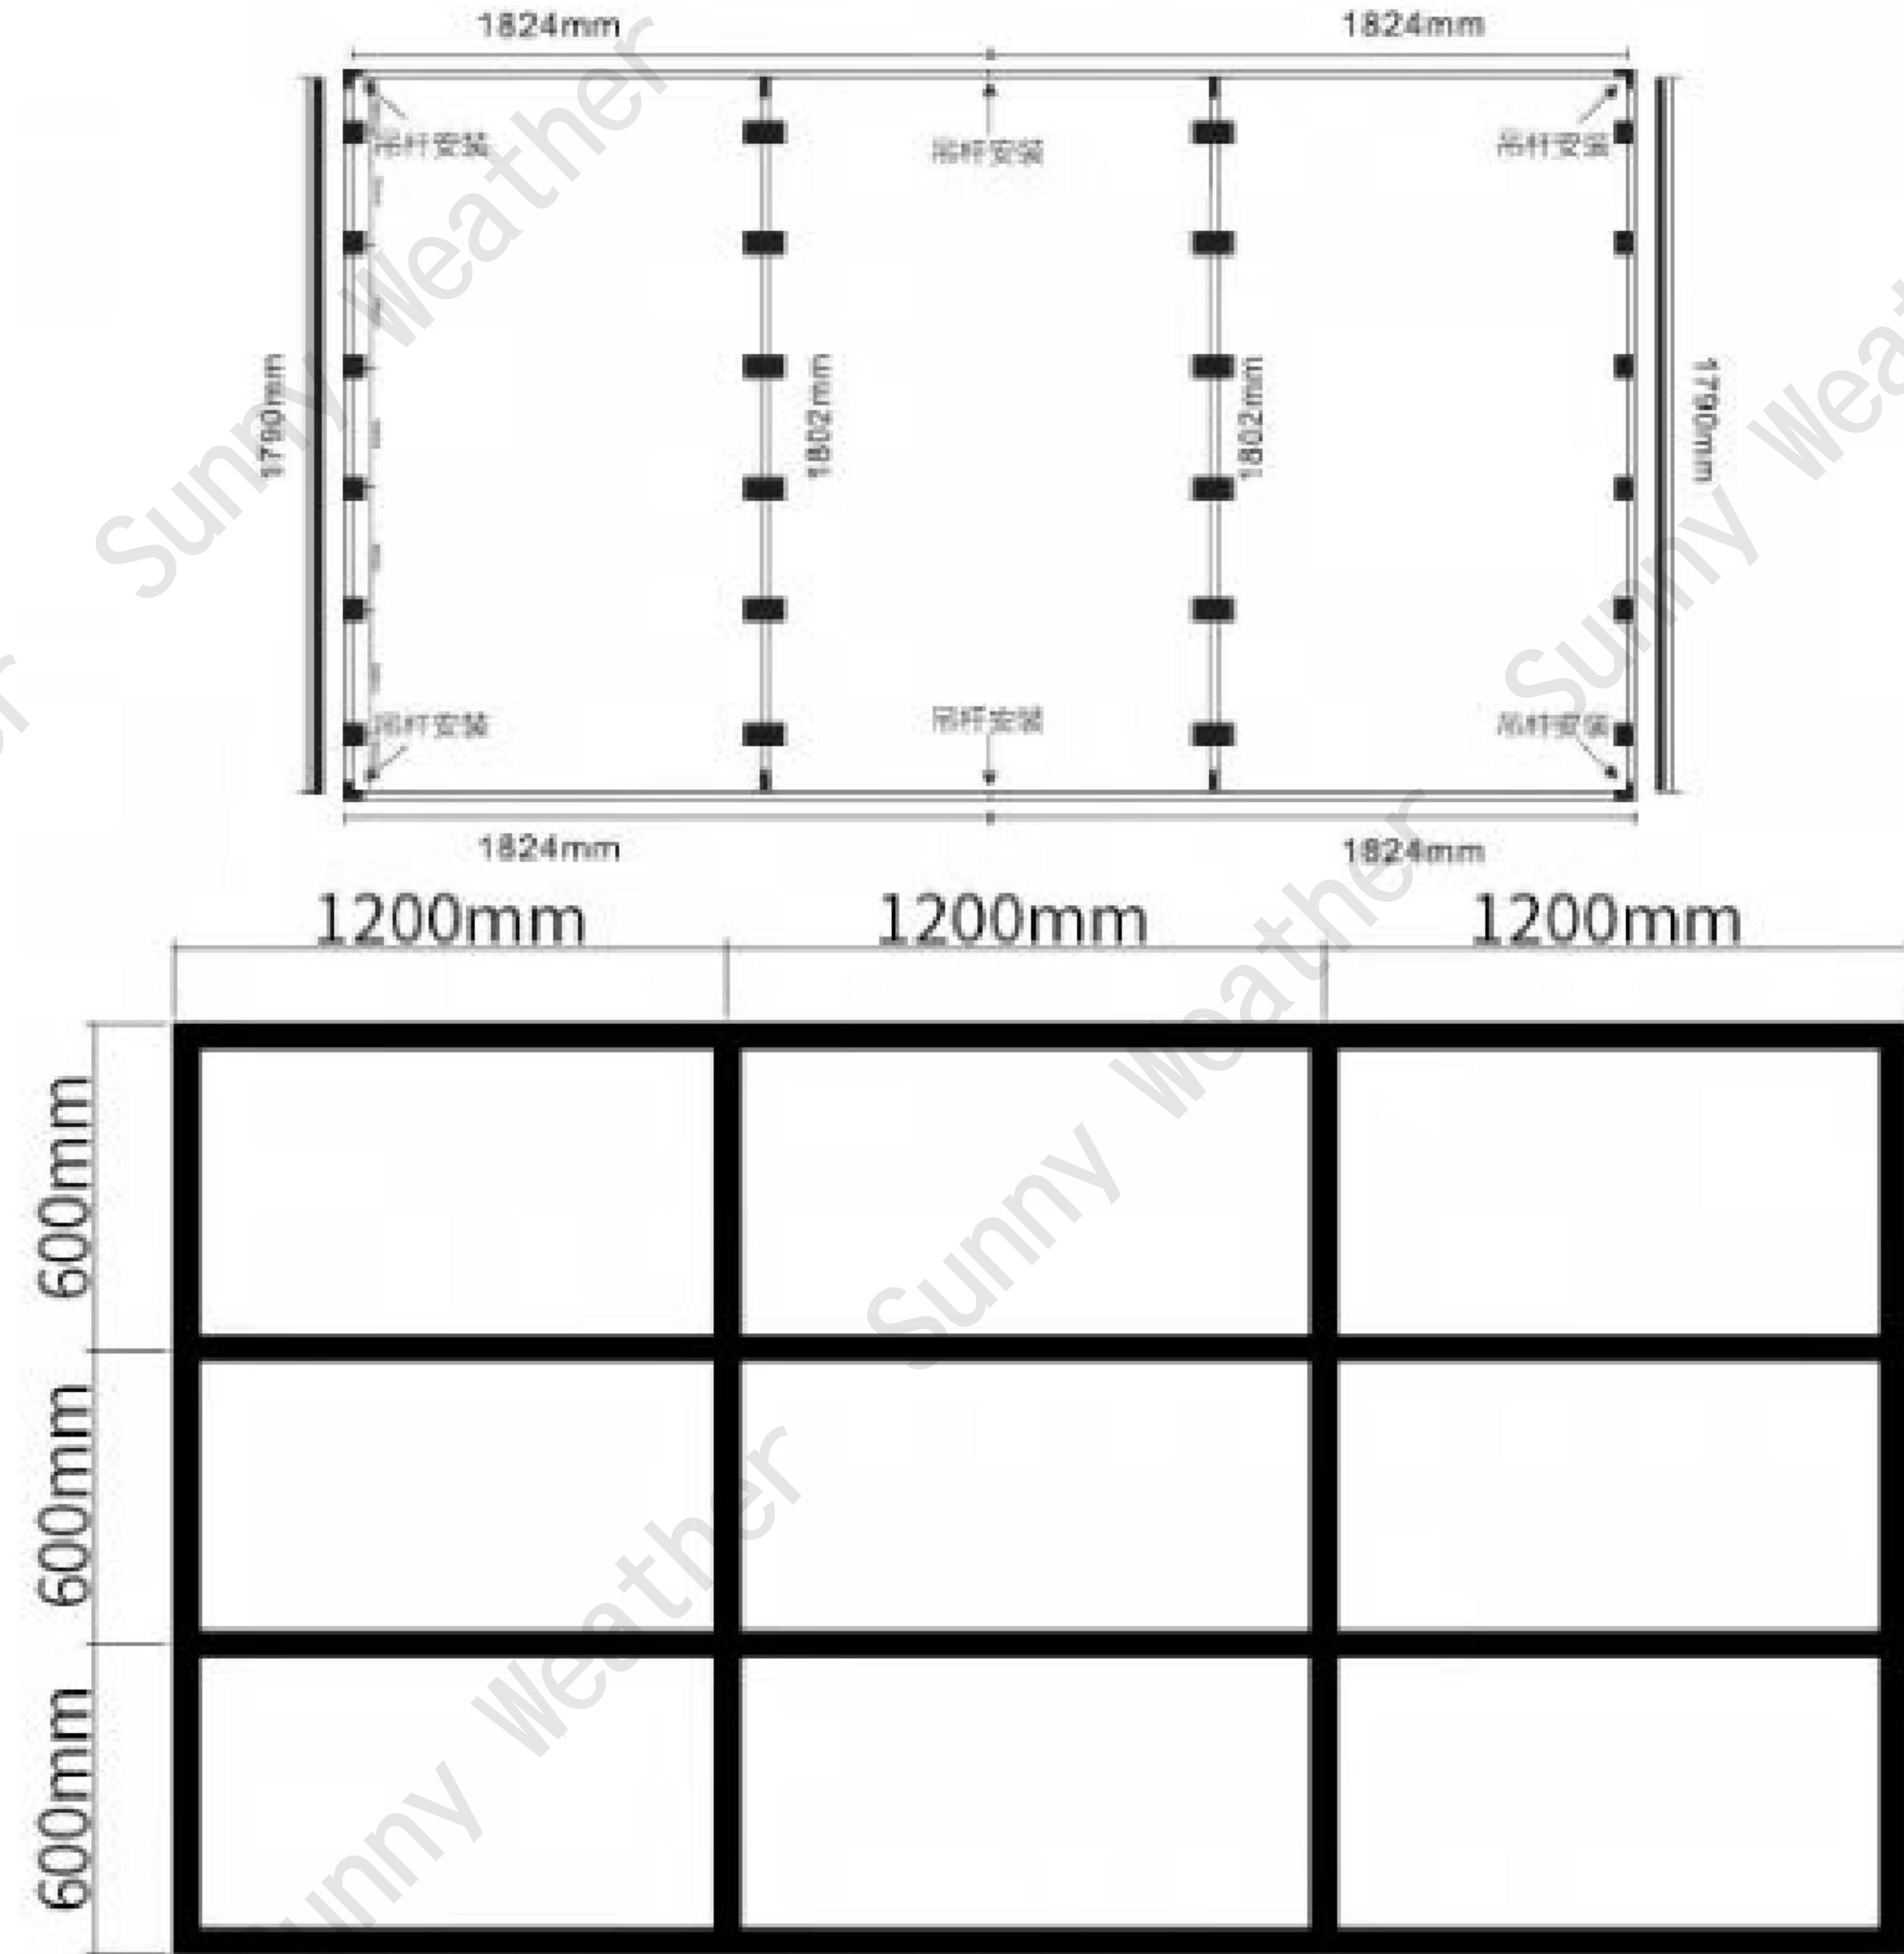

LIGHTING SERIES

Model 型号	nine-square grid 九宫格	Luminousflux 通光量	100-120LM/W
Voltage 电压	220V	Colorrenderingindex 显示指数	>90
Luminoussurface 发光面	600X1200mm	Colortemperature 色温	White(6500K)
Power 功率	864W	Colortemperature 全套数量	9Lights+skeleton
Size 尺寸	1852*3709mm