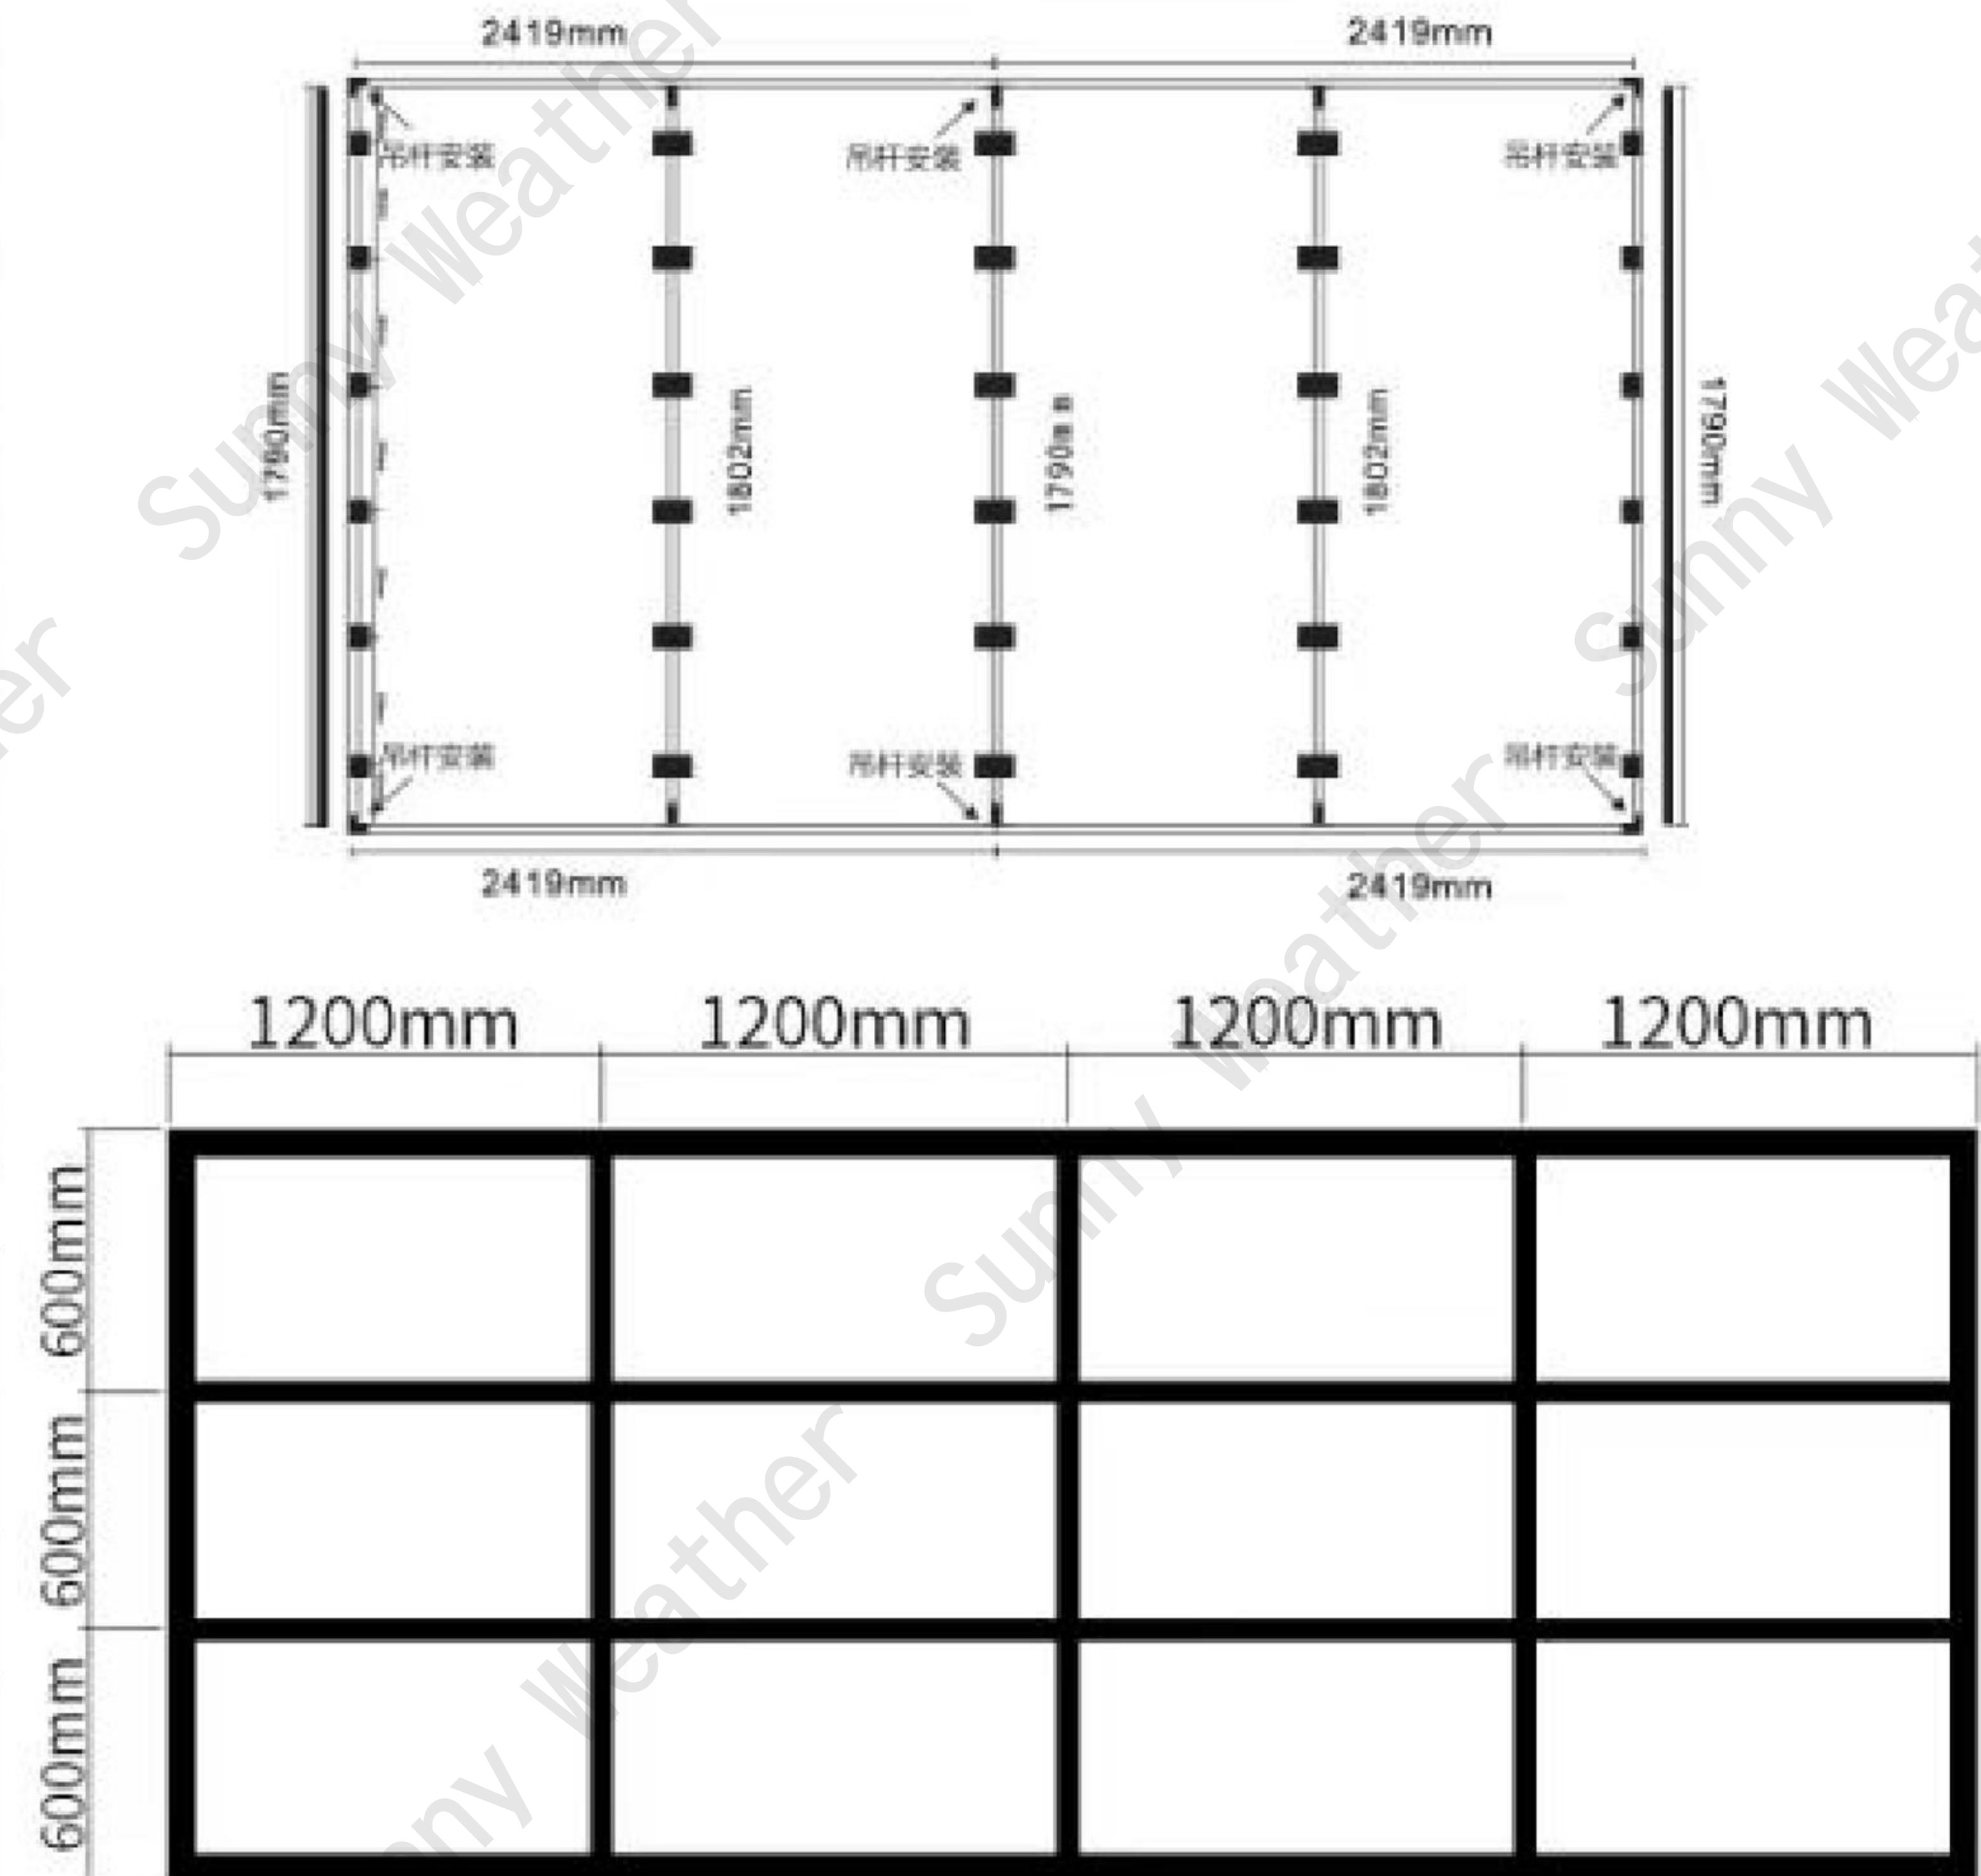

LIGHTING SERIES

Model 型号	Twelve Palace Grid 十二宫格	Luminousflux 通光量	100-120LM/W
Voltage 电压	220V	Colorrenderingindex 显示指数	>90
Luminoussurface 发光面	600X1200mm	Colortemperature 色温	White(6500K)
Power 功率	1152W	Colortemperature 全套数量	12Lights+skeleton
Size 尺寸	1852*4937mm