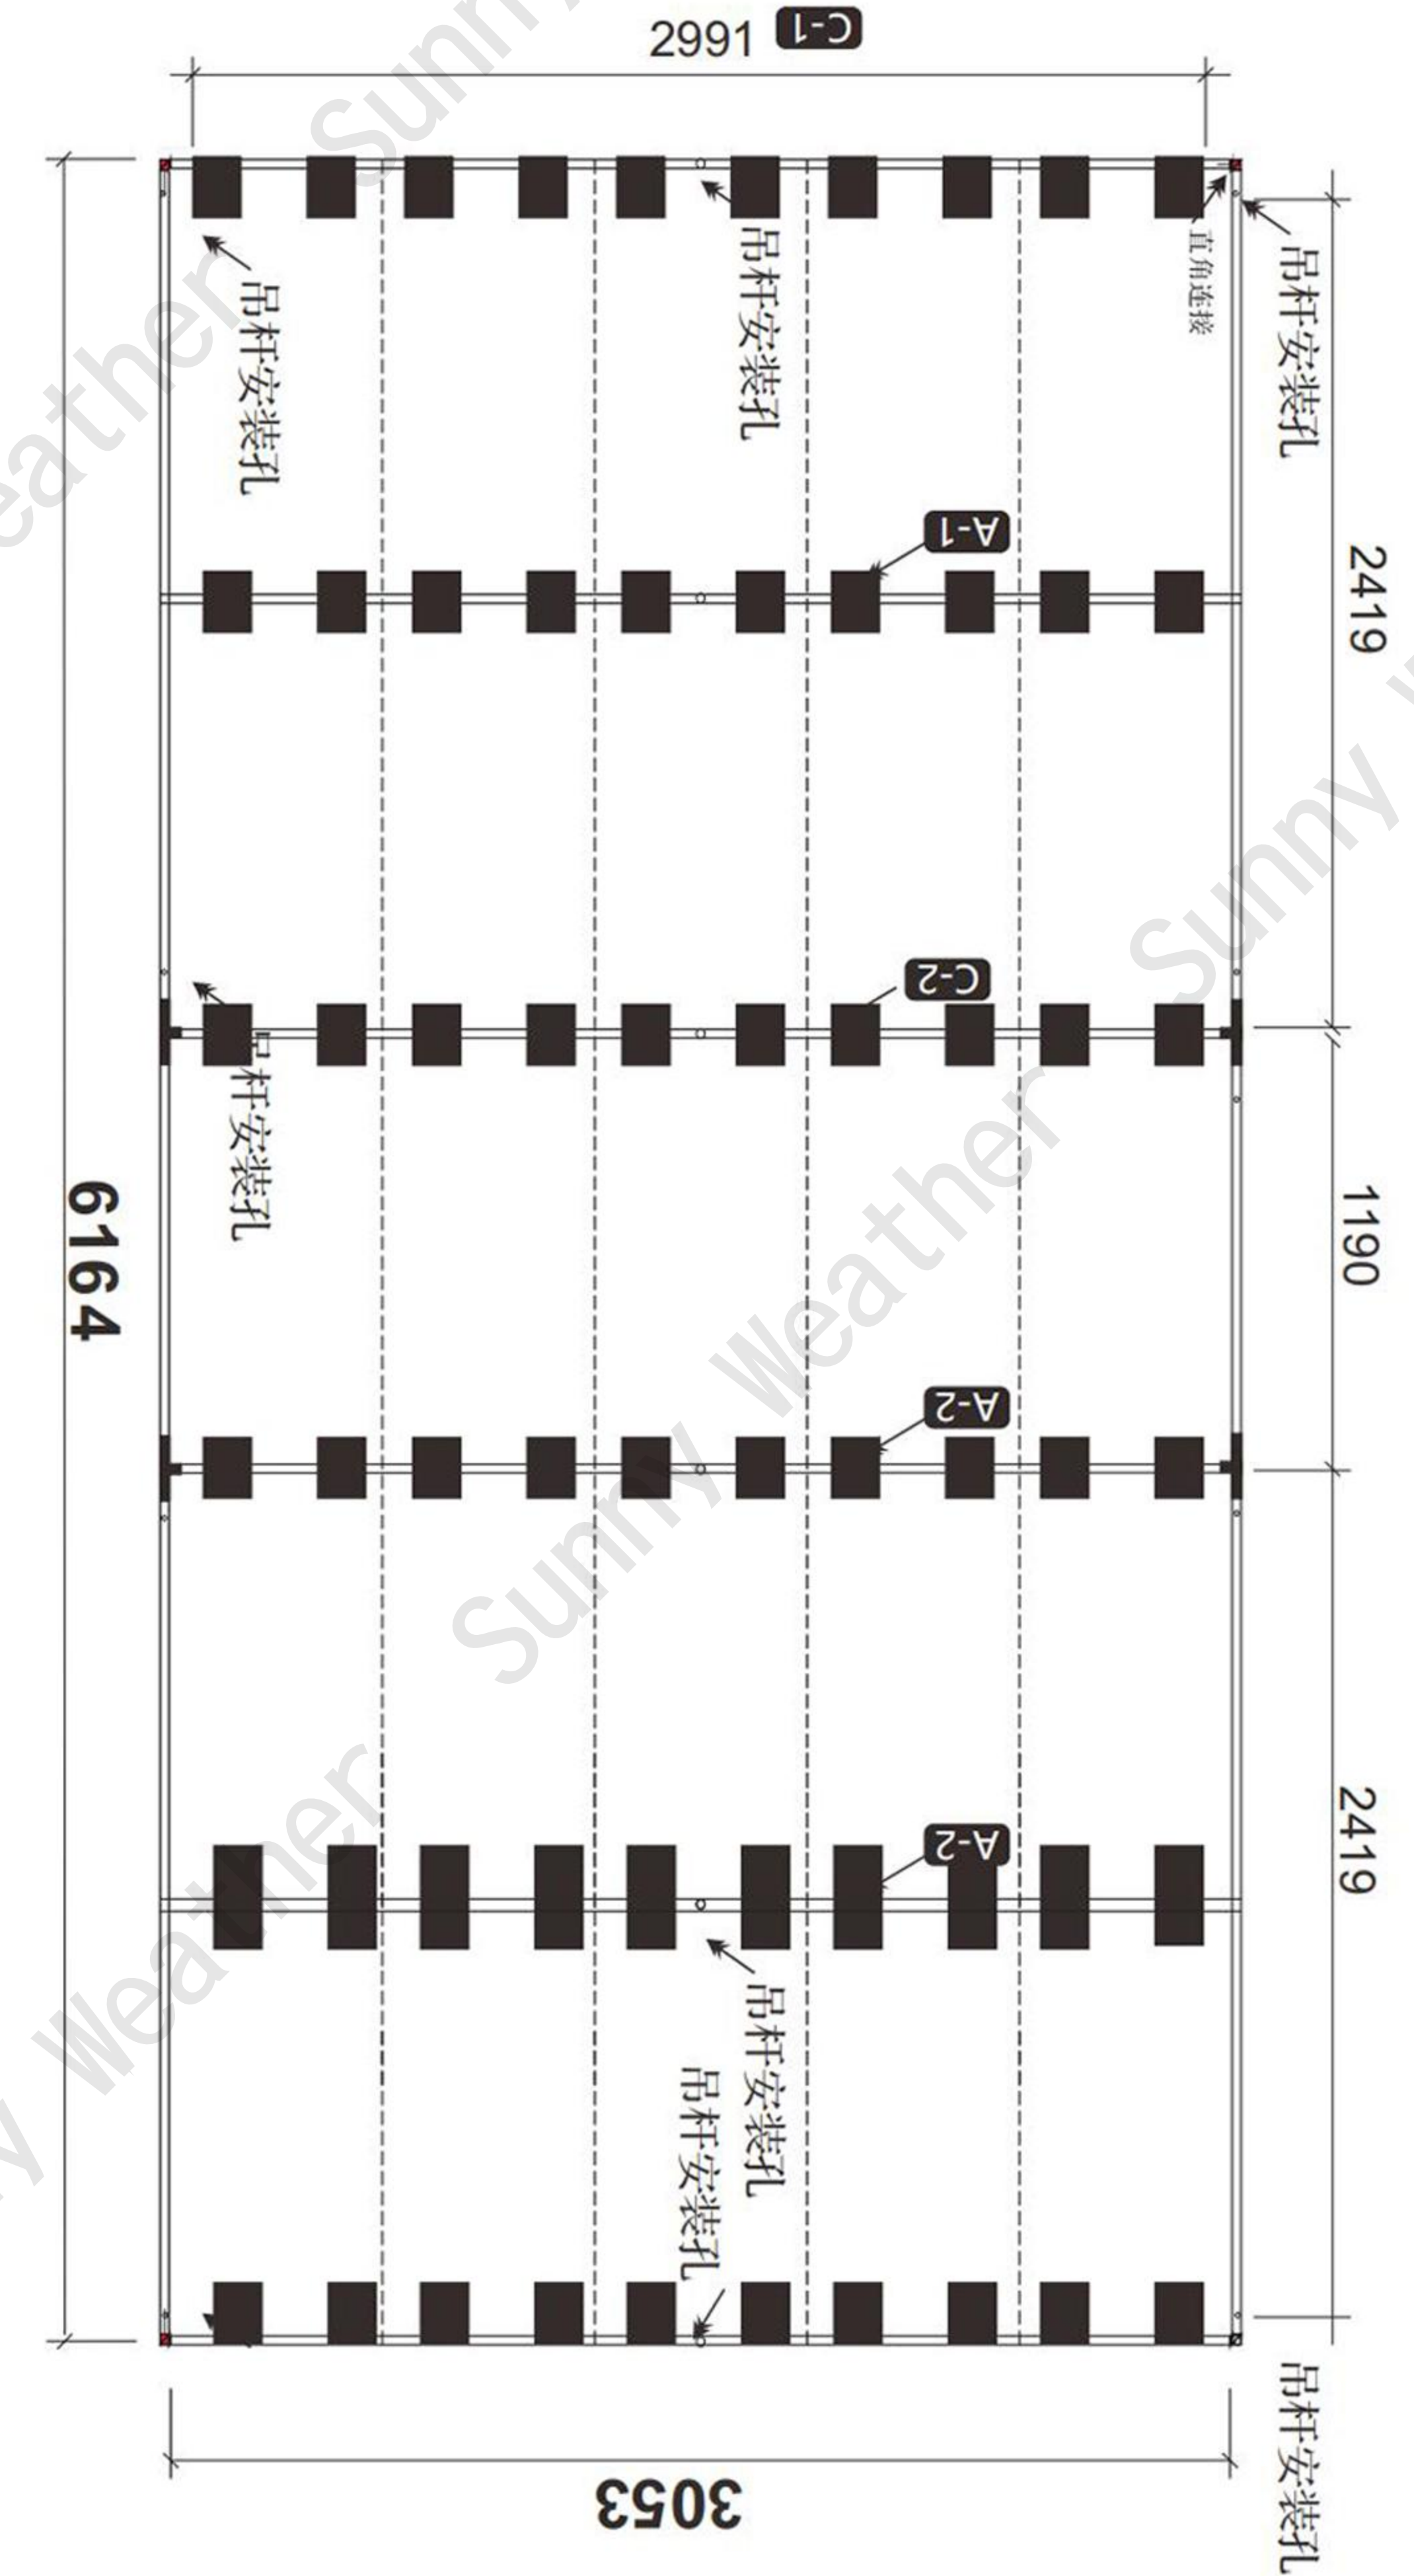

LIGHTING SERIES

Model 型号	Twenty-Five Palace Grid 二十五宫格	Luminousflux 通光量	100-120LM/W
Voltage 电压	220V	Colorrenderingindex 显示指数	>90
Luminoussurface 发光面	600X1200mm	Colortemperature 色温	White(6500K)
Power 功率	2400W	Colortemperature 全套数量	25Lights+skeleton
Size 尺寸	6164*3053mm