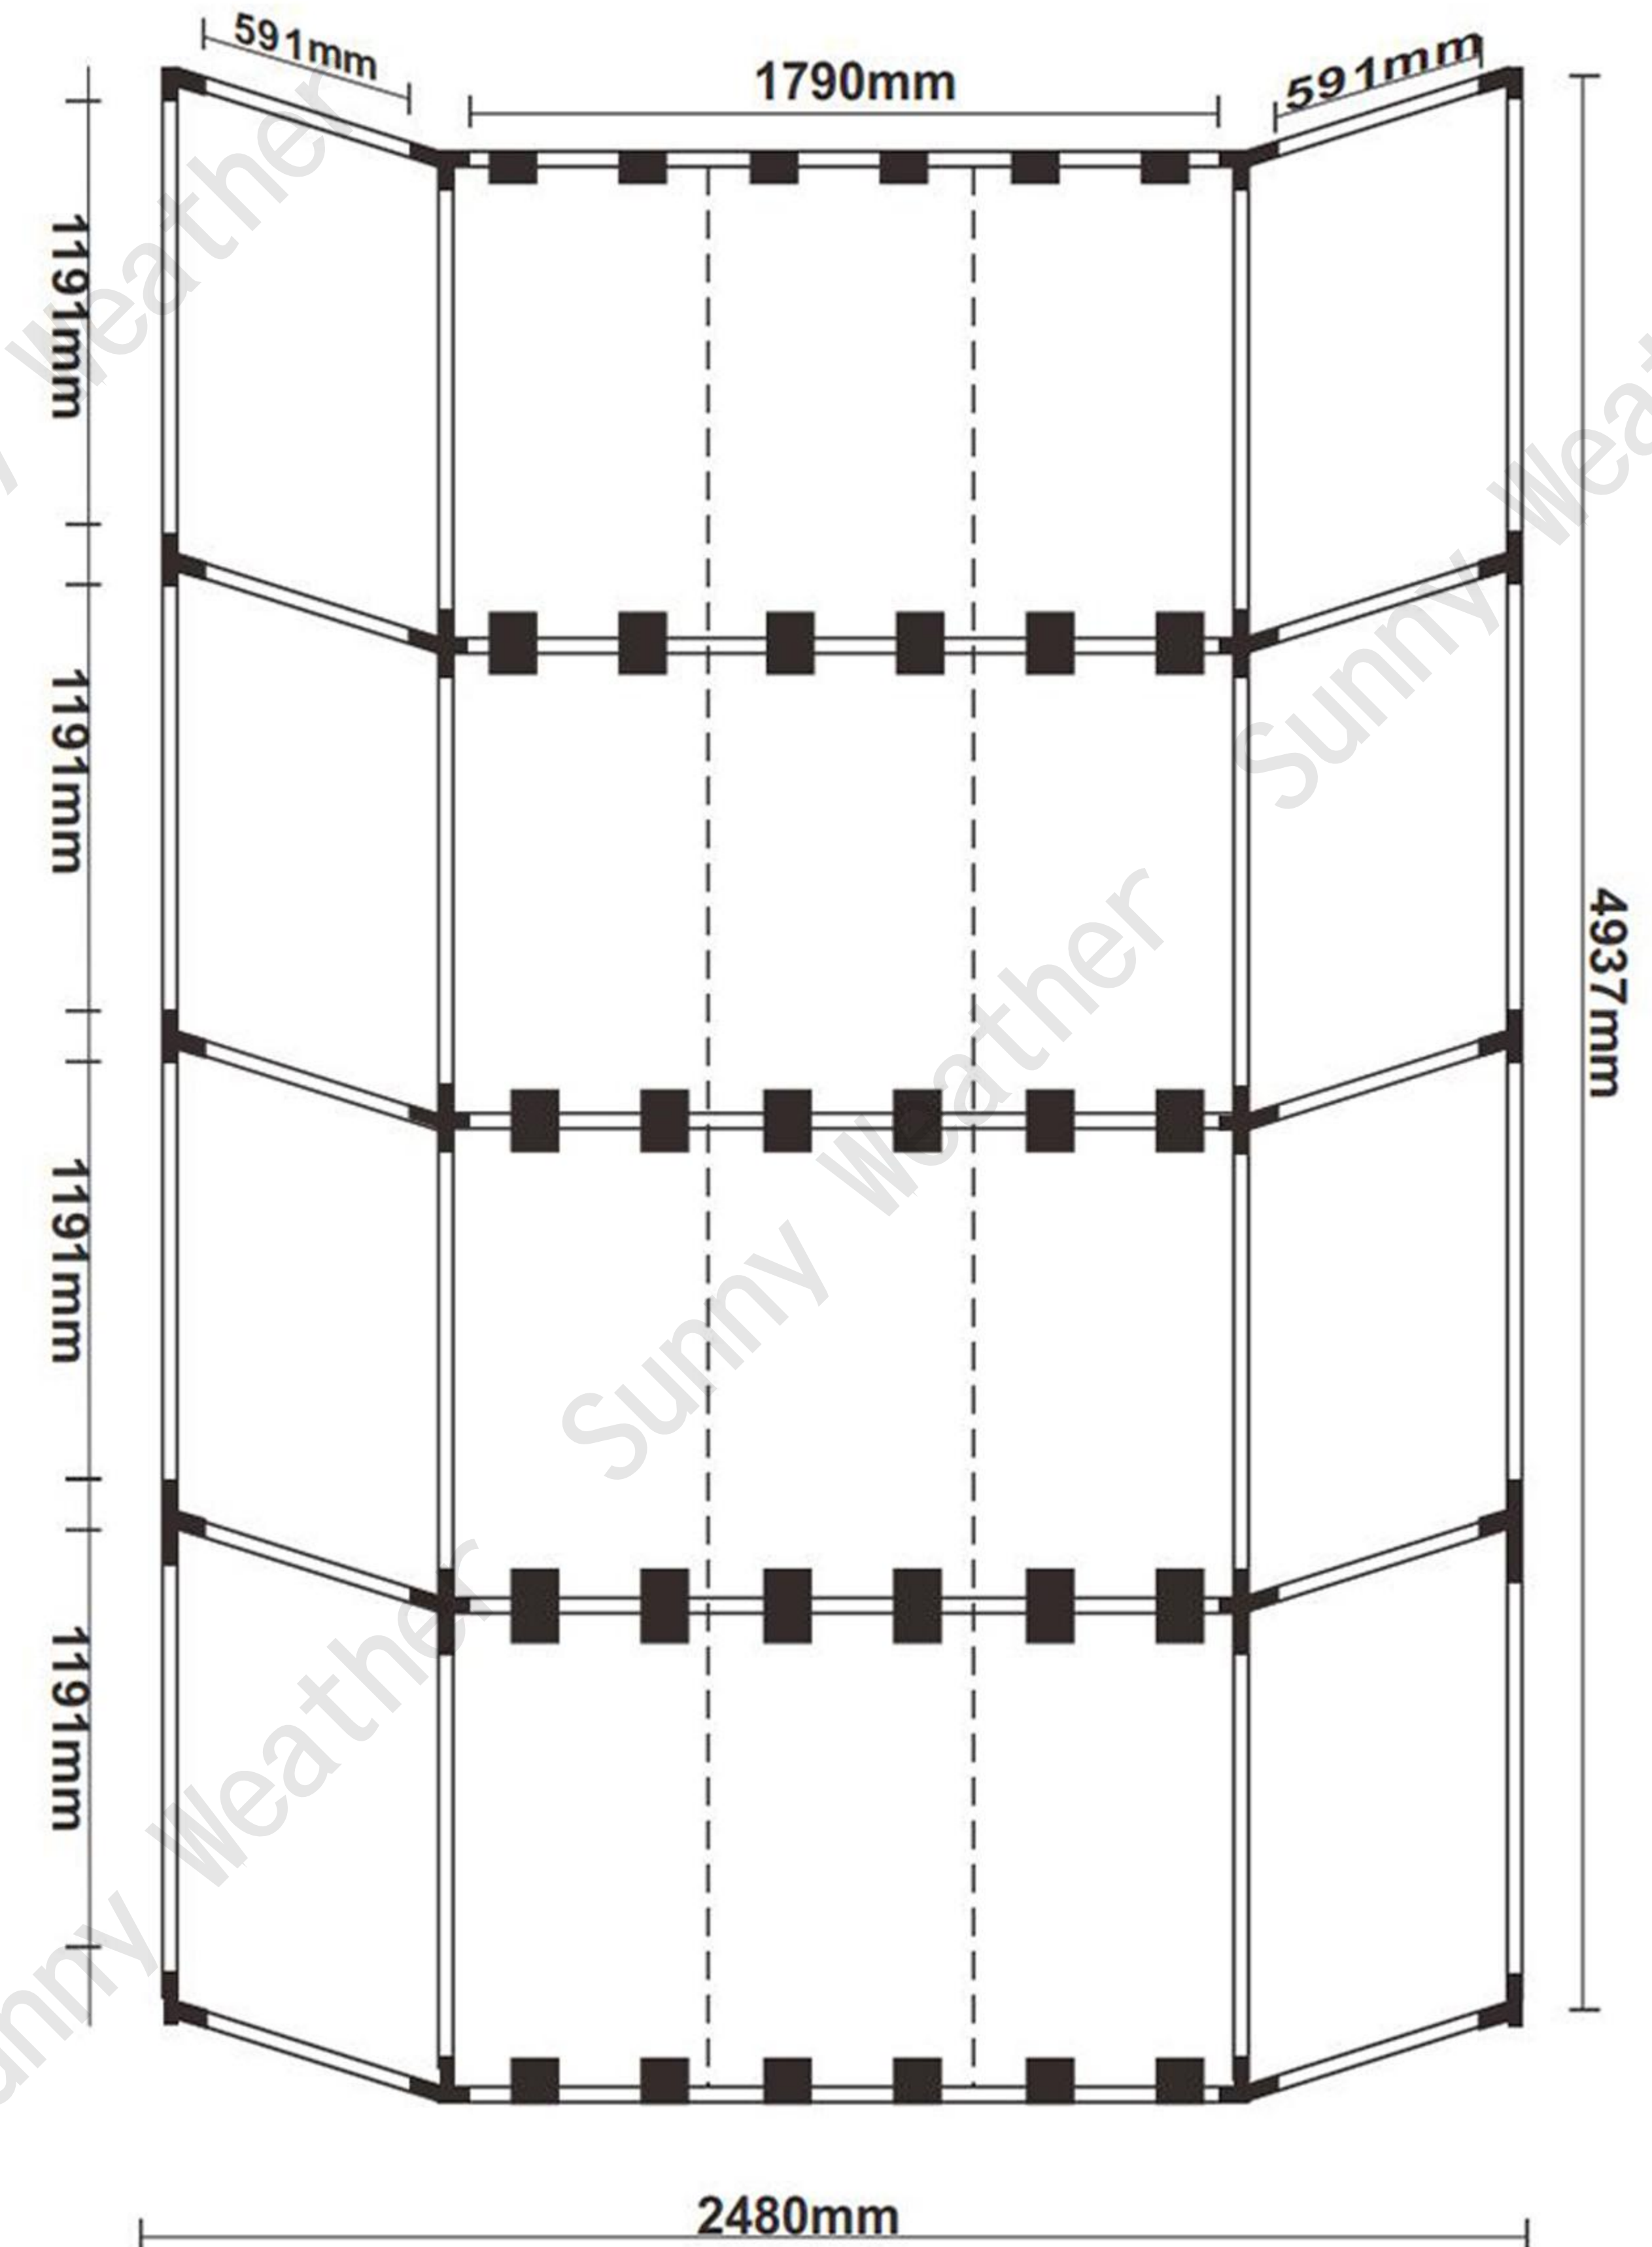

LIGHTING SERIES

Model 型号	20 grid flat panel light 二十宫格太空舱	Luminousflux 通光量	100-120LM/W
Voltage 电压	220V	Colorrenderingindex 显示指数	>90
Luminoussurface 发光面	600X1200mm	Colortemperature 色温	White(6500K)
Power 功率	1920W	Colortemperature 全套数量	20Lights+skeleton
Size 尺寸	4937*3709mm