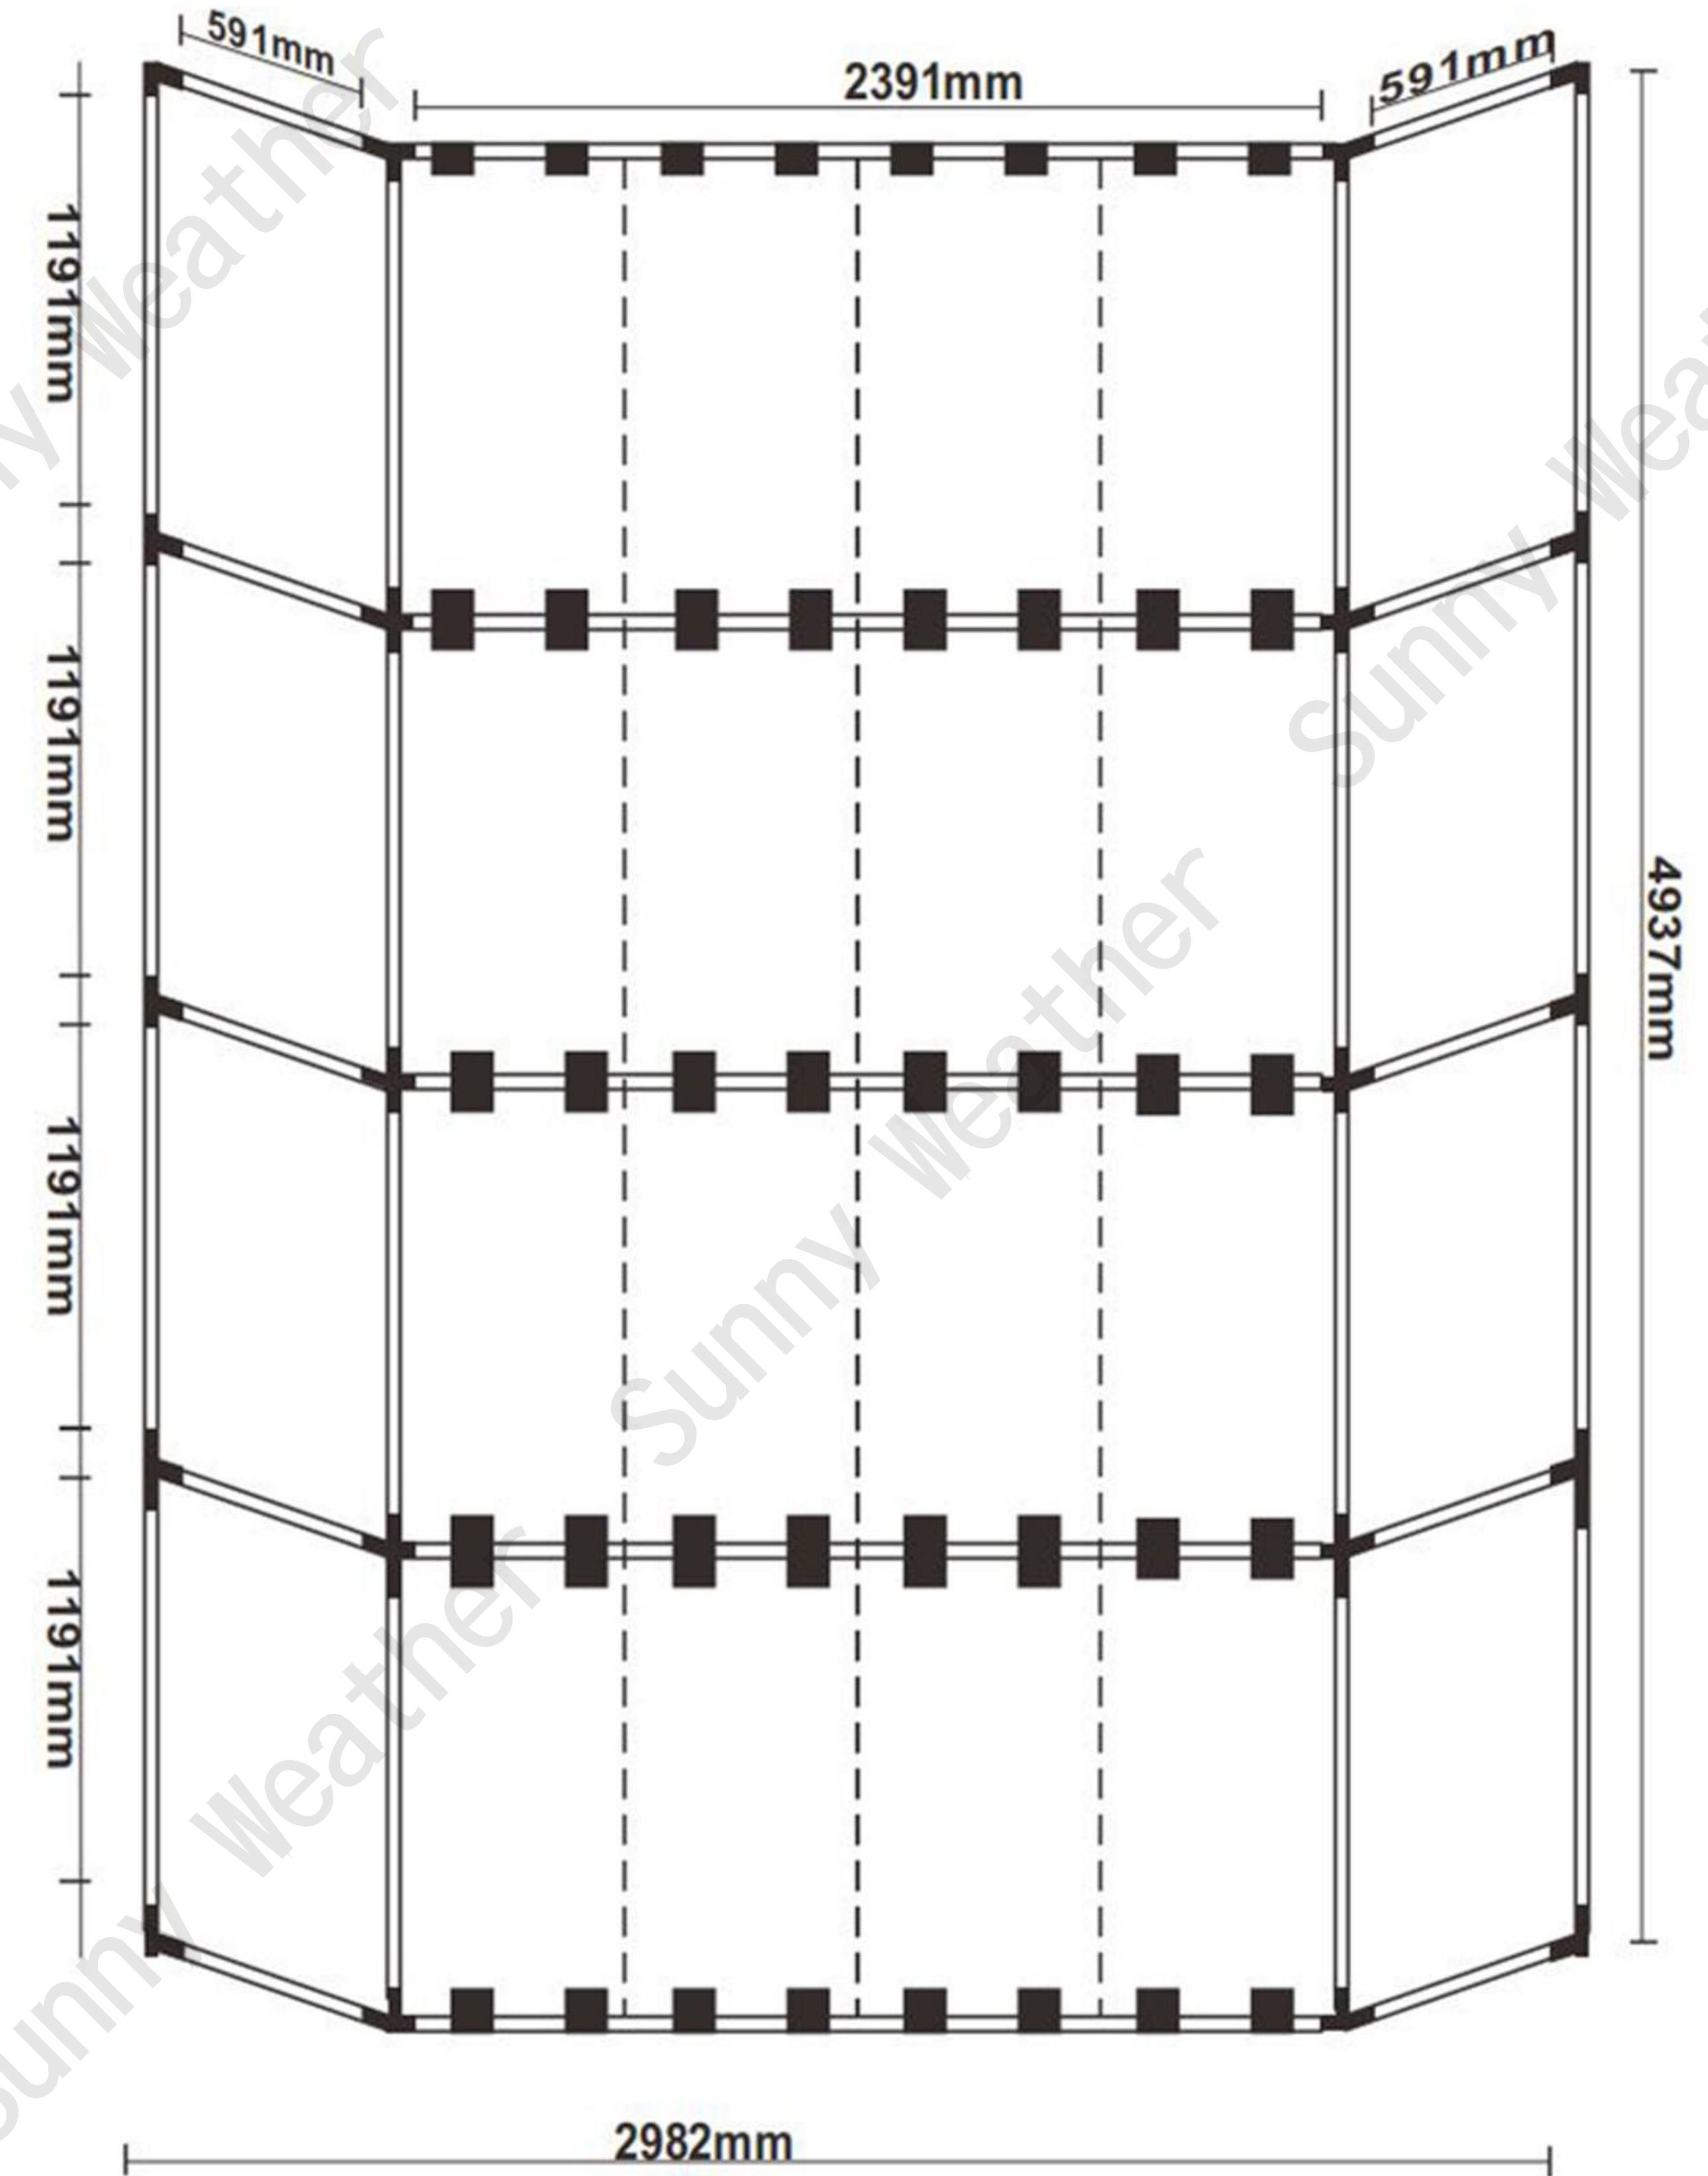

LIGHTING SERIES

Model 型号	24 grid flat panel light 二十四宫格太空舱	Luminousflux 通光量	100-120LM/W
Voltage 电压	220V	Colorrenderingindex 显示指数	>90
Luminoussurface 发光面	600X1200mm	Colortemperature 色温	White(6500K)
Power 功率	2304W	Colortemperature 全套数量	24Lights+skeleton
Size 尺寸	4937*2982mm