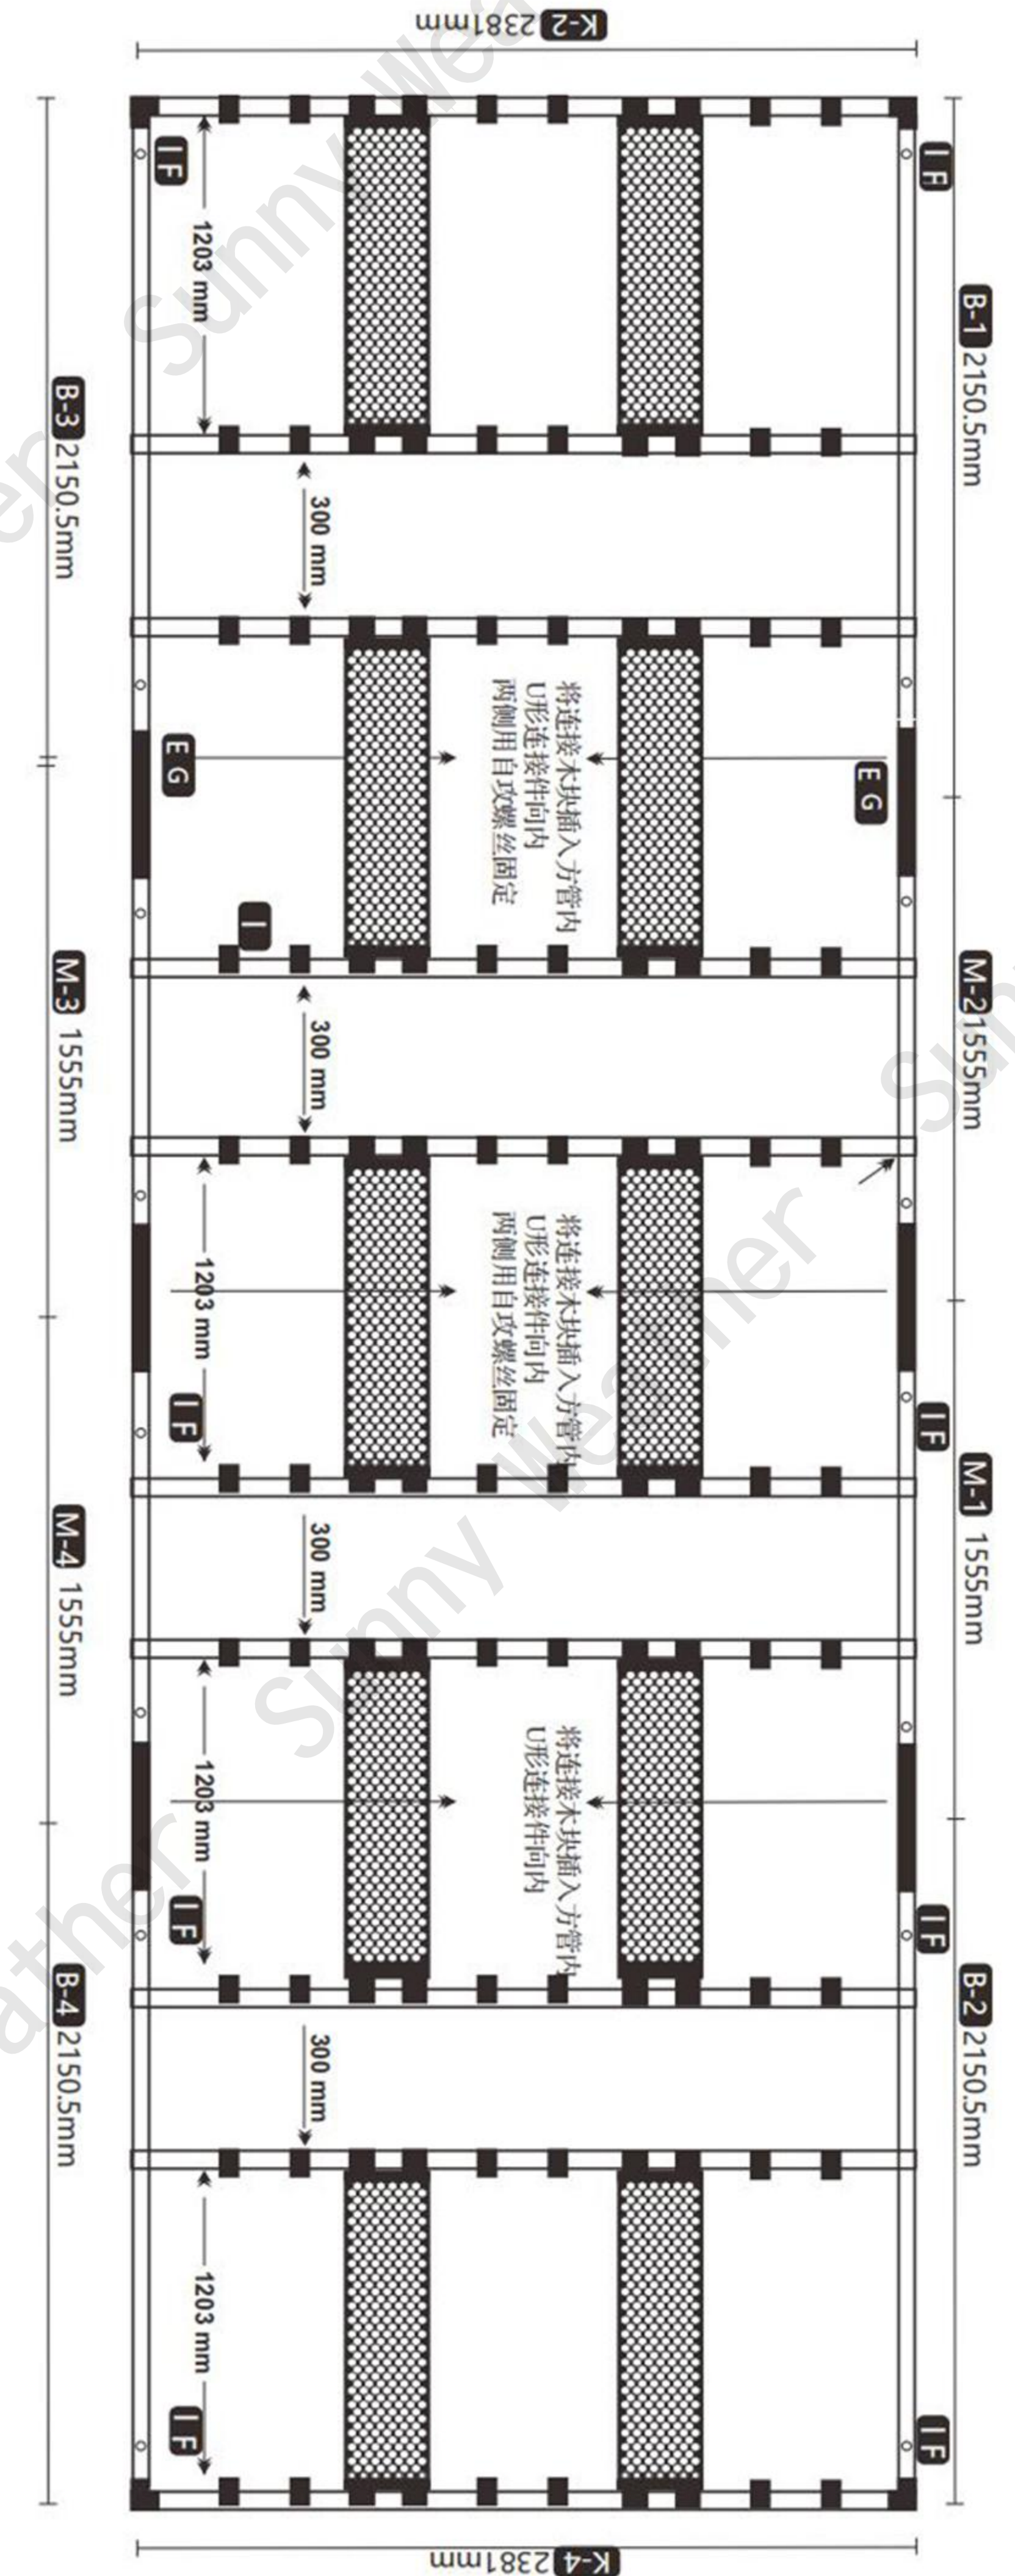

LIGHTING SERIES

Model 型号	15-grid honeycomb board 十五宫格蜂窝板	Luminousflux 通光量	100-120LM/W
Voltage 电压	220V	Colorrenderingindex 显示指数	>90
Luminoussurface 发光面	600X1200mm	Colortemperature 色温	White(6500K)
Power 功率	1440W	Colortemperature 全套数量	15lights+skeleton +honey comb
Size 尺寸	7473*2443mm