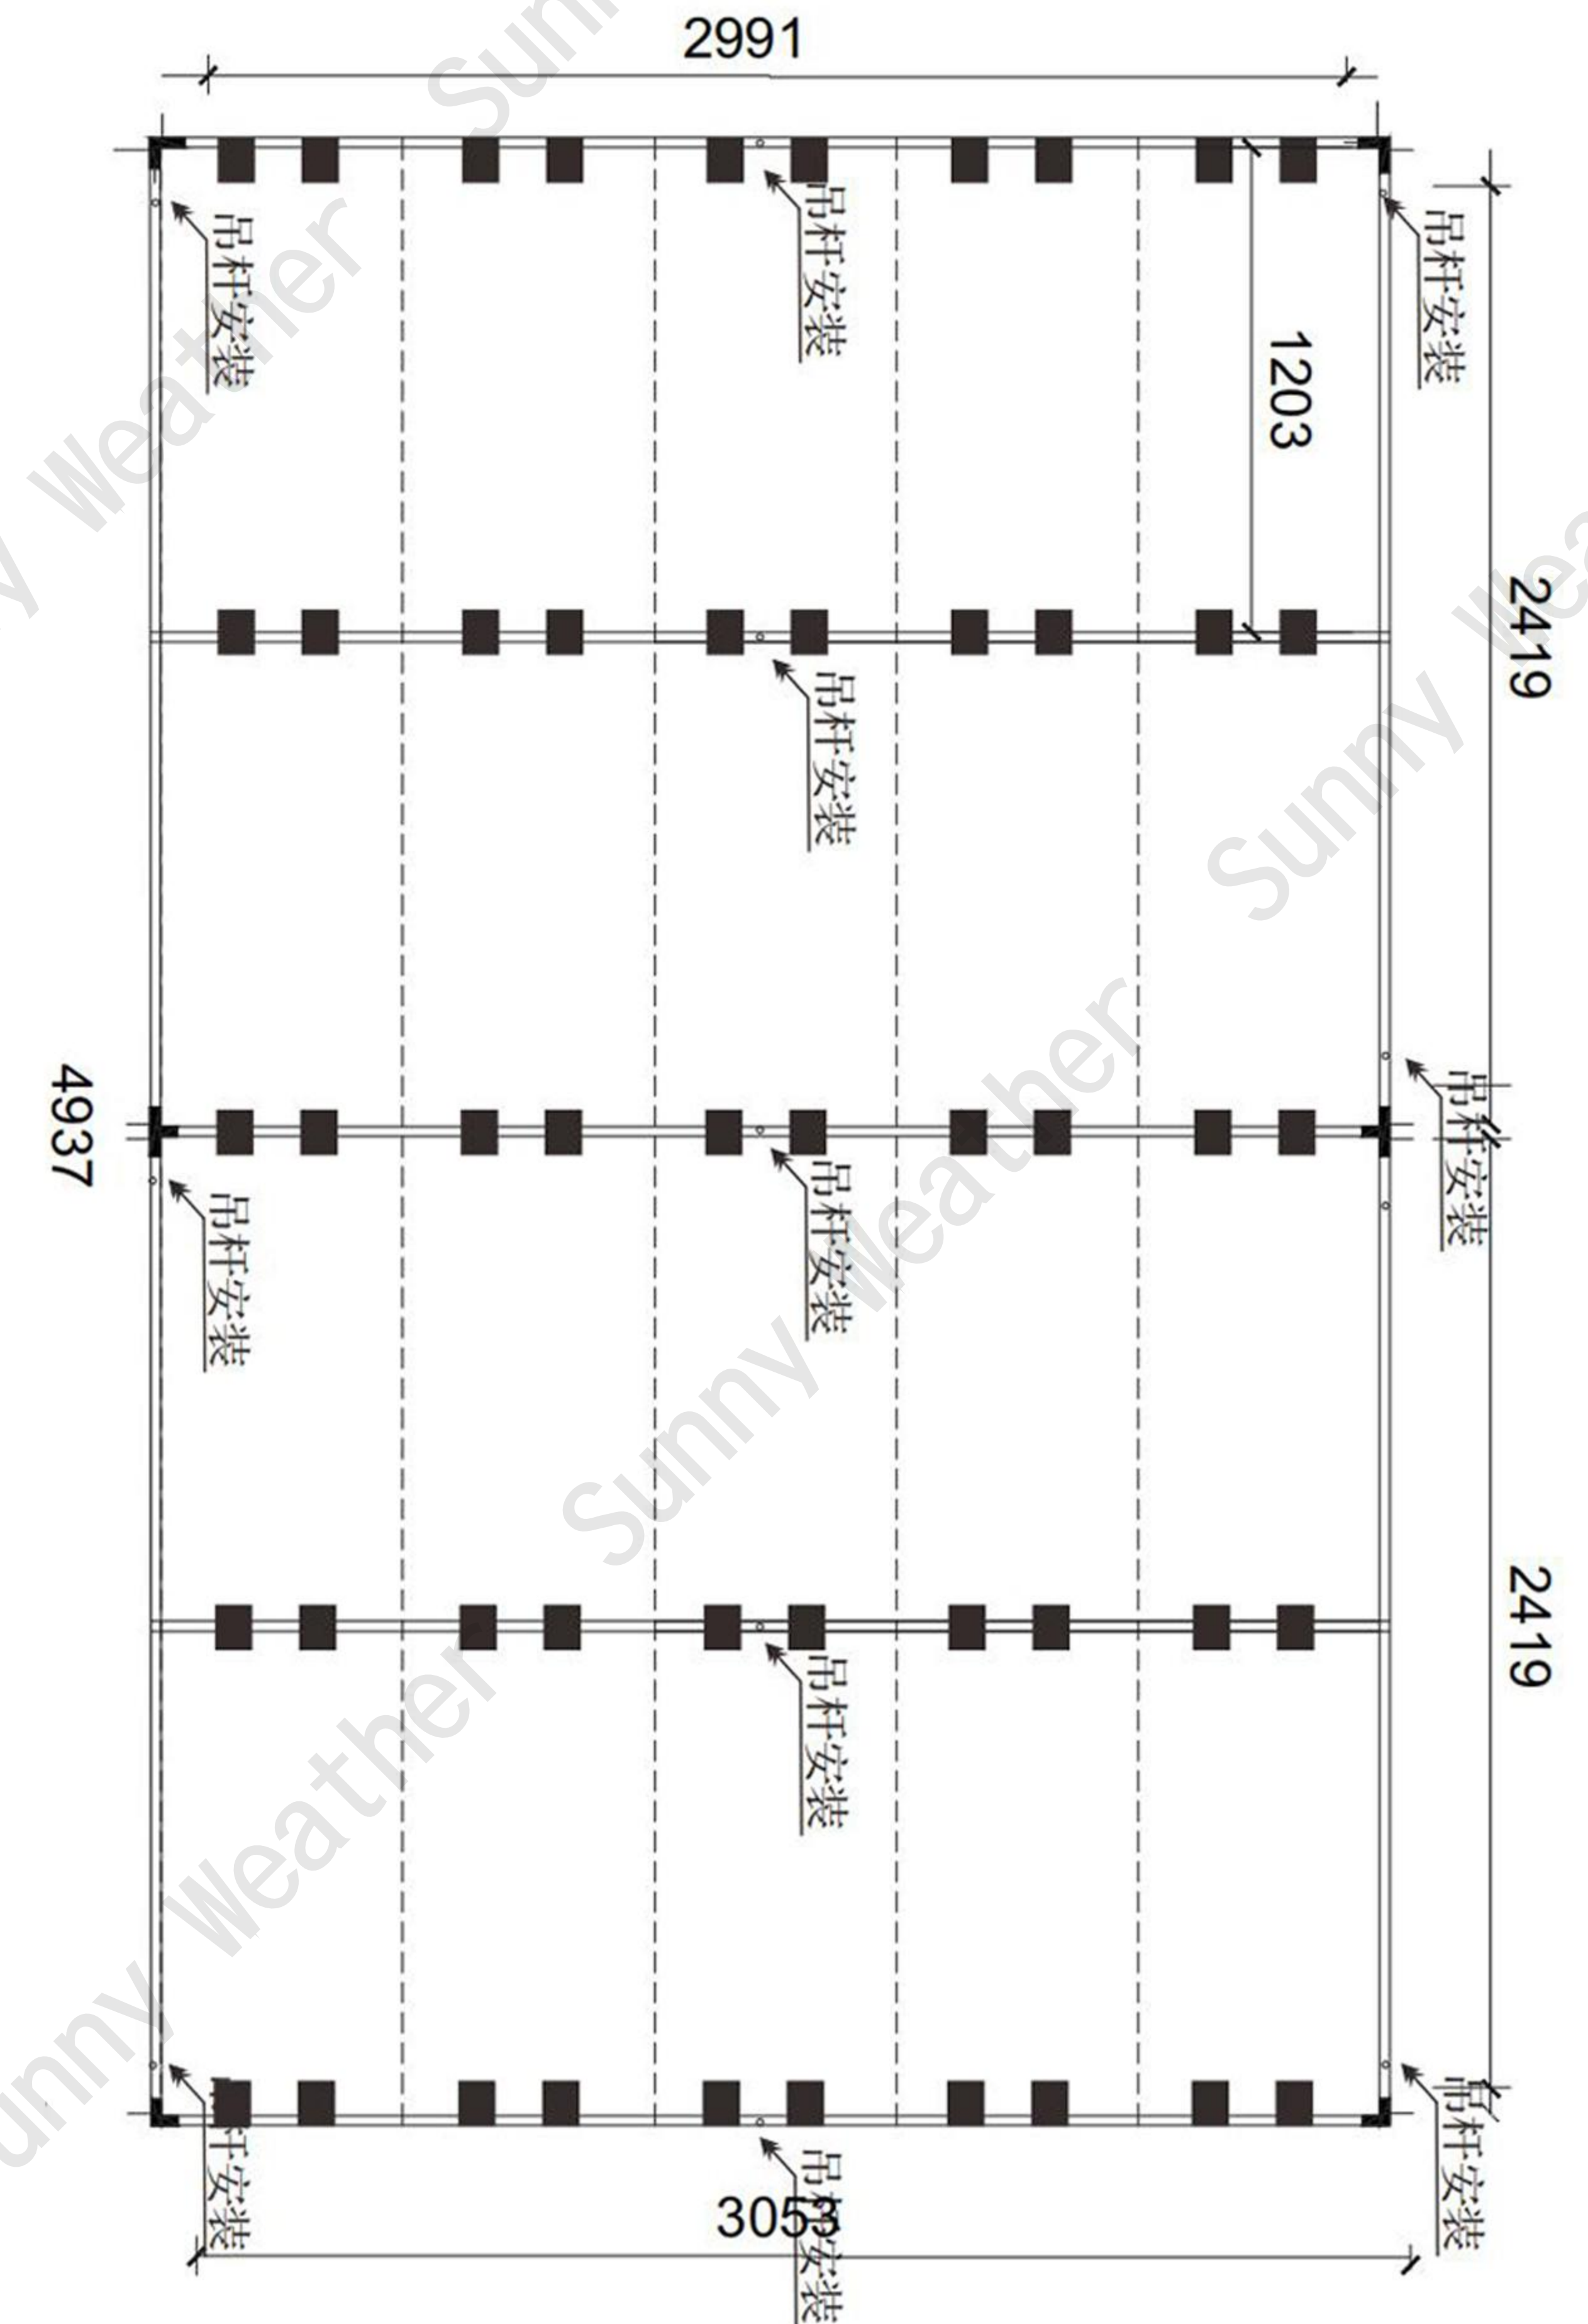

LIGHTING SERIES

Model 型号	Twenty Palace Grid 二十宫格	Luminousflux 通光量	100-120LM/W
Voltage 电压	220V	Colorrenderingindex 显示指数	>90
Luminoussurface 发光面	600X1200mm	Colortemperature 色温	White(6500K)
Power 功率	1920W	Colortemperature 全套数量	20Lights+skeleton
Size 尺寸	4937*3053mm