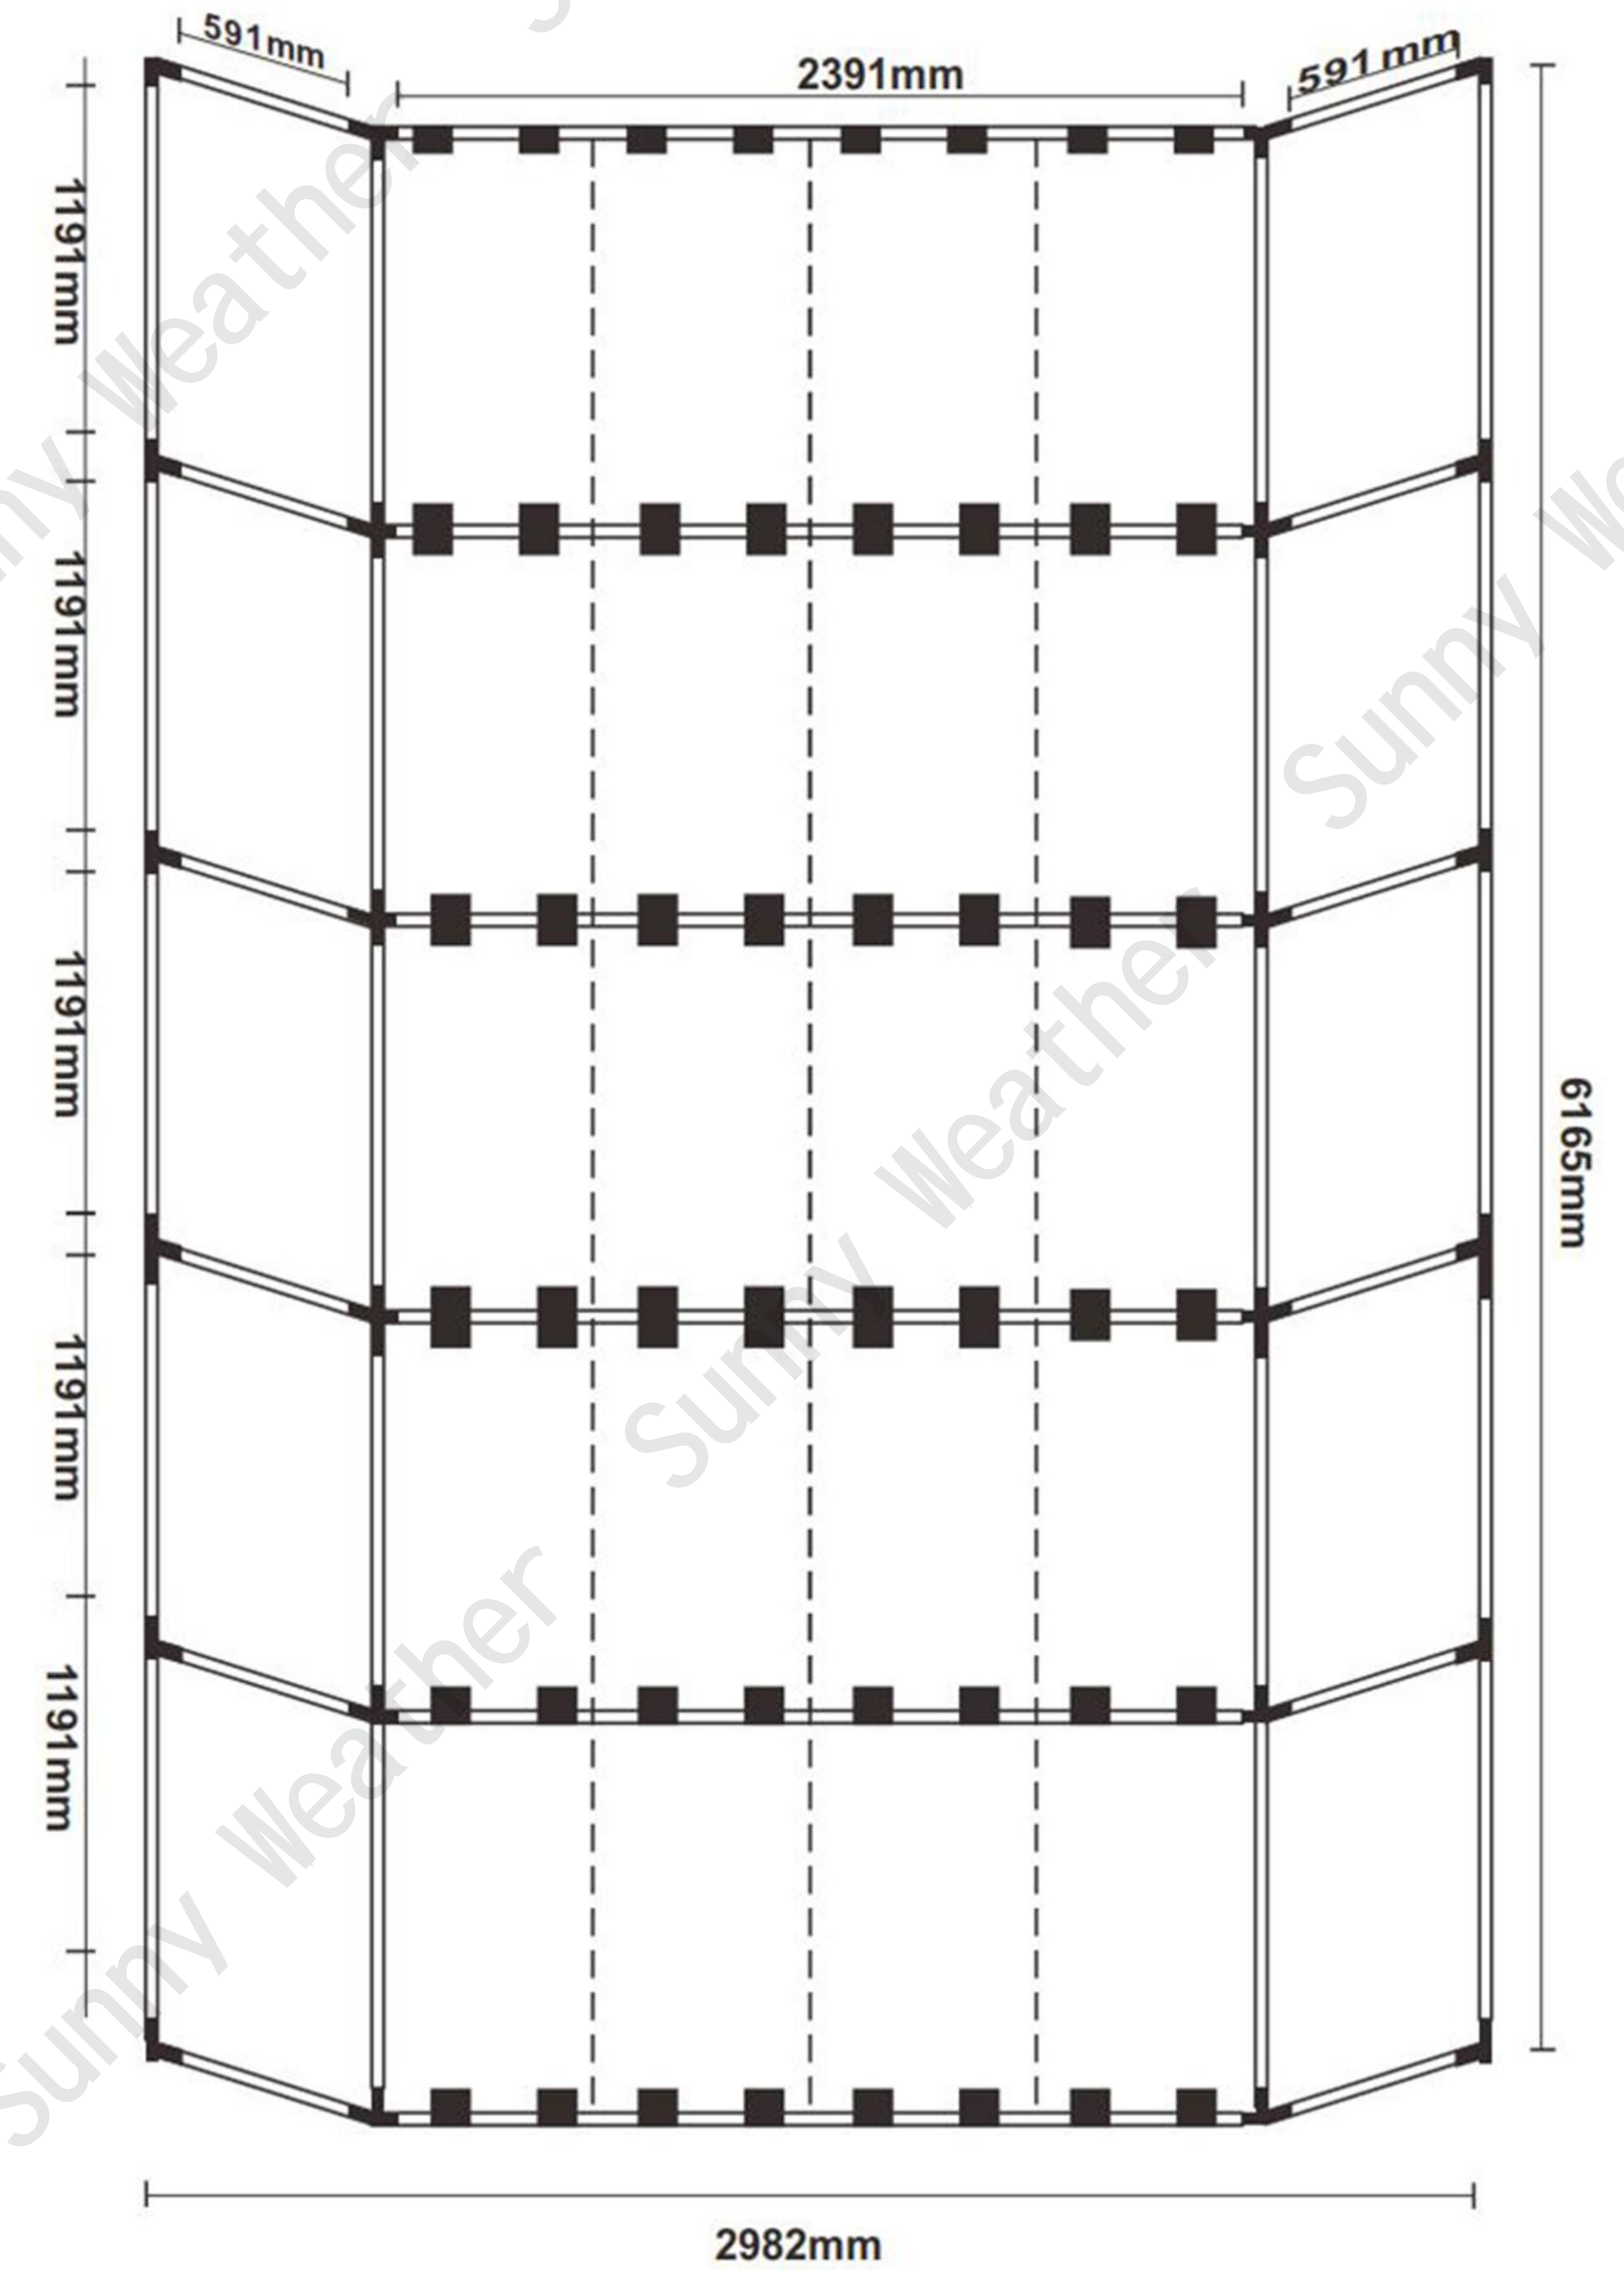

LIGHTING SERIES

Model 型号	30 grid flat panel light 三十宫格太空舱	Luminousflux 通光量	100-120LM/W
Voltage 电压	220V	Colorrenderingindex 显示指数	>90
Luminoussurface 发光面	600X1200mm	Colortemperature 色温	White(6500K)
Power 功率	2880W	Colortemperature 全套数量	30Lights+skeleton
Size 尺寸	6165*2982mm