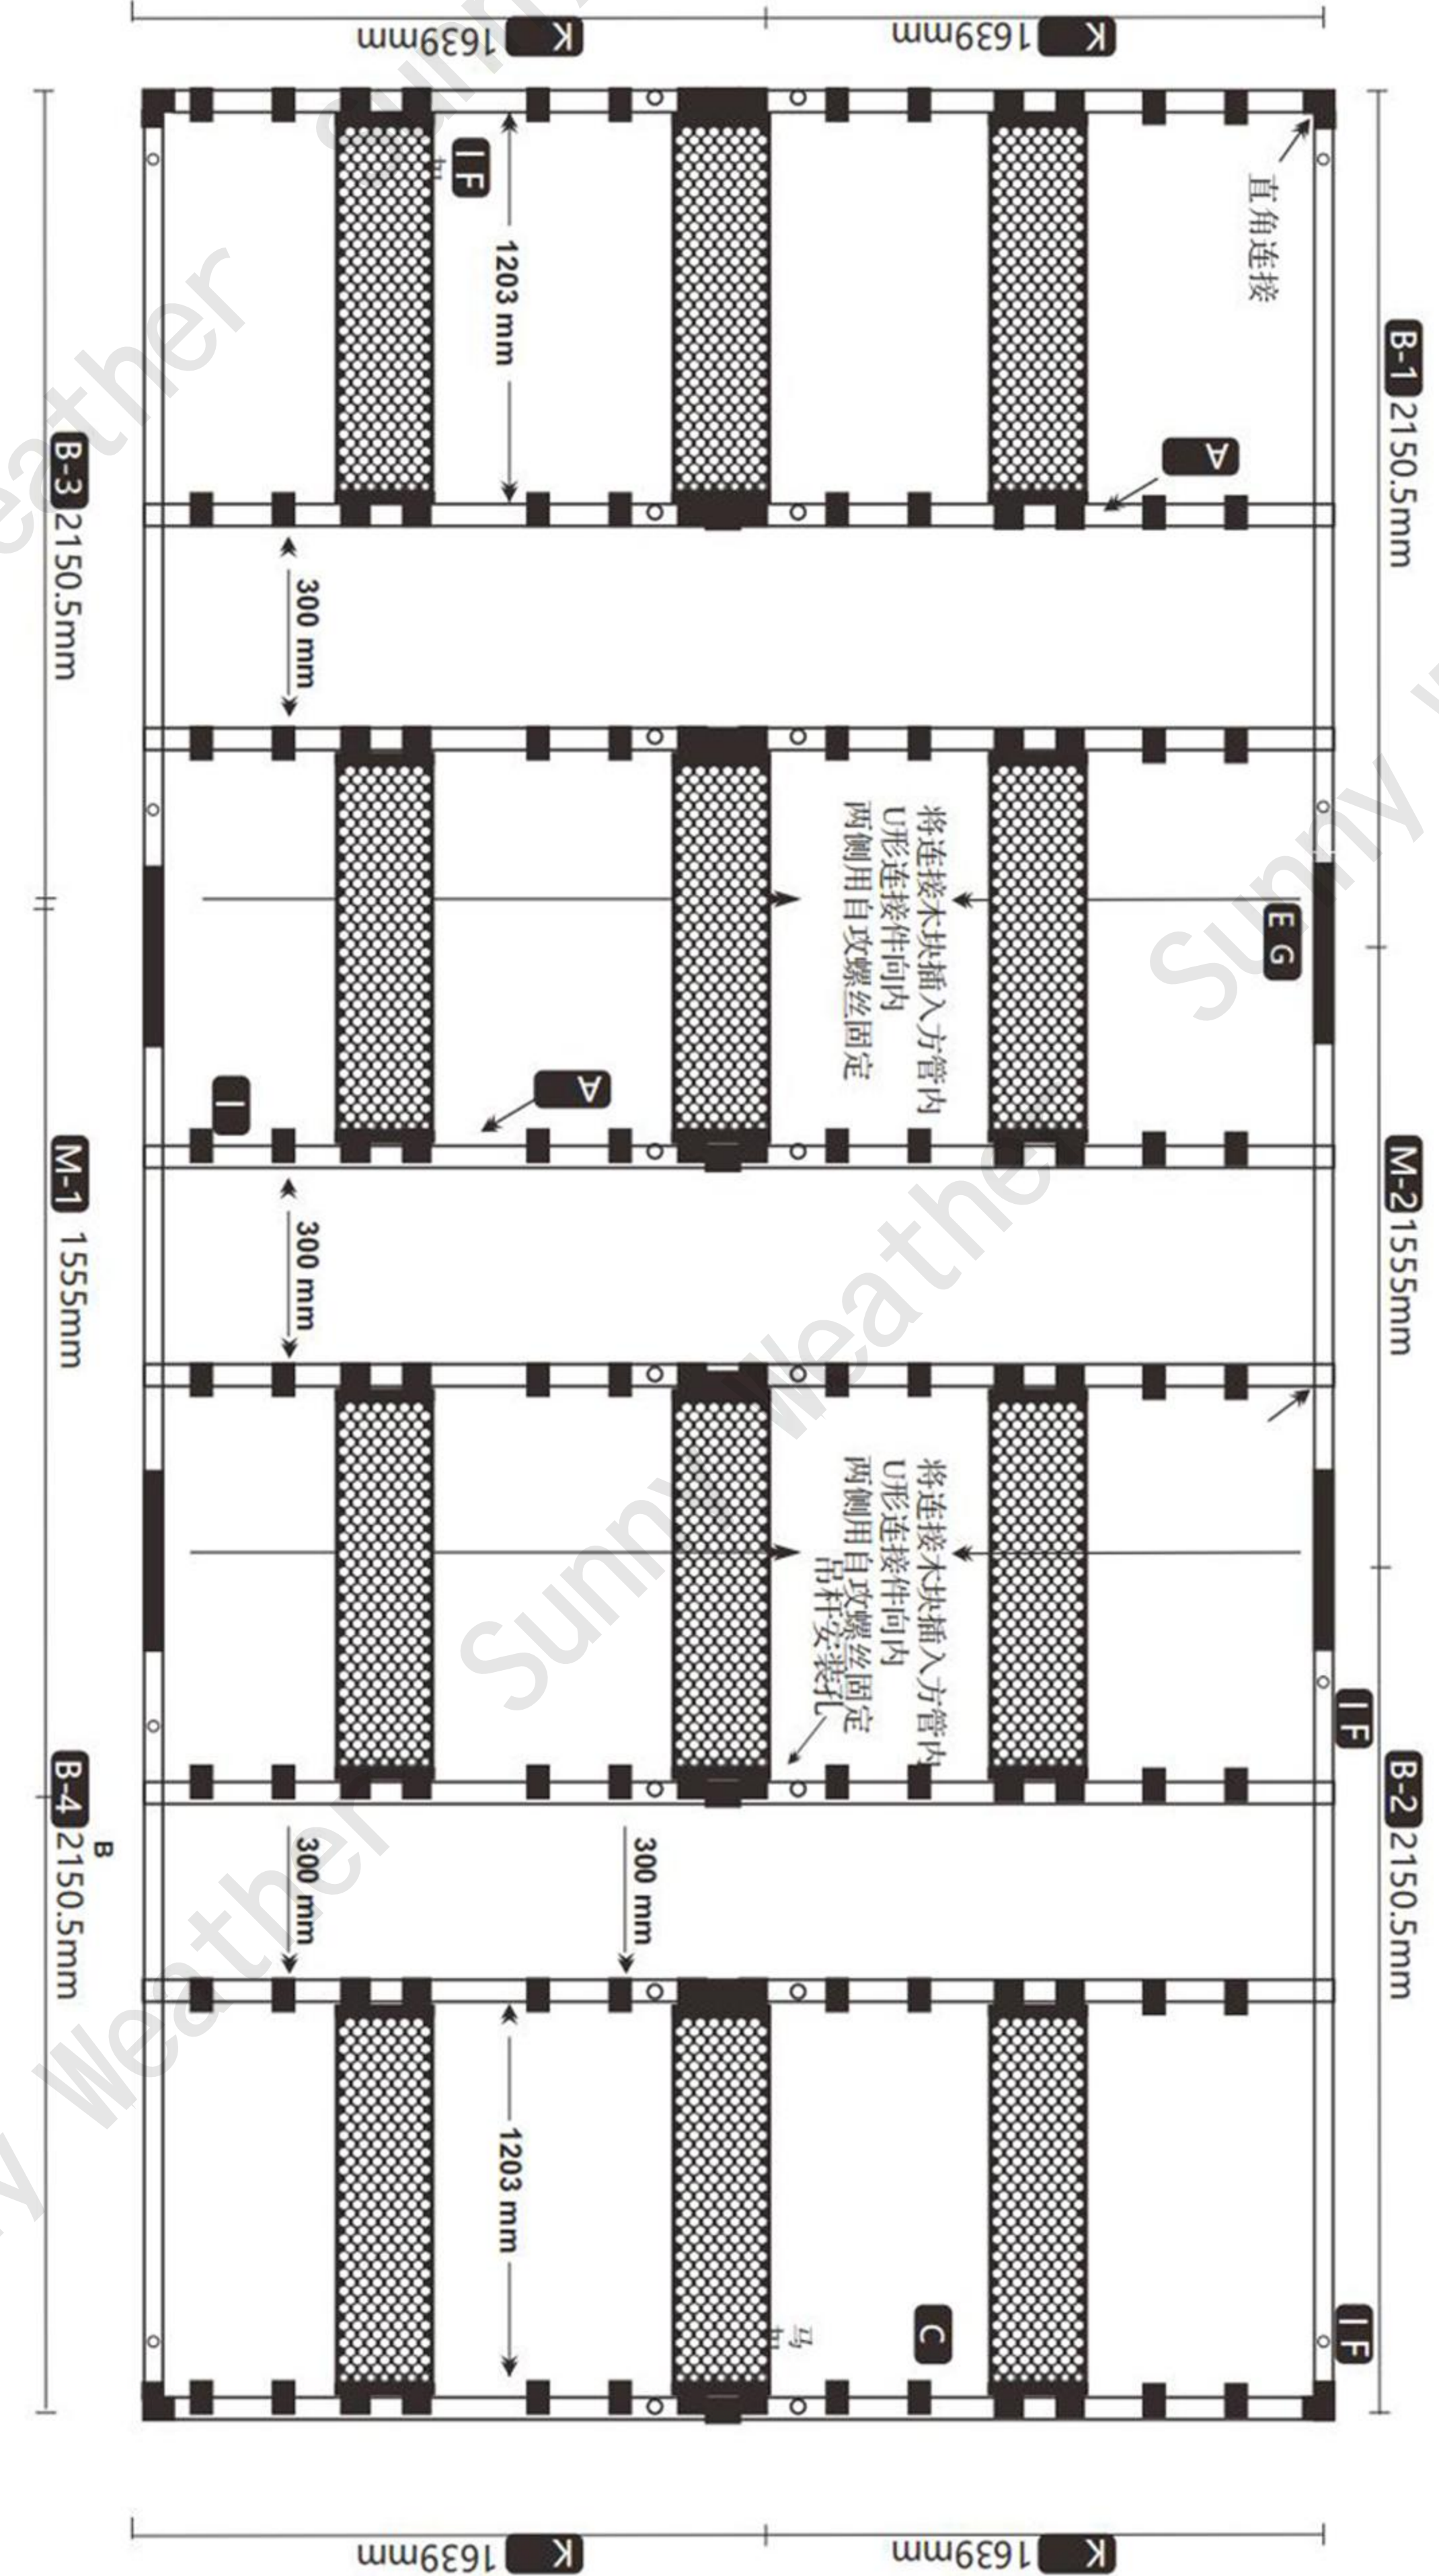

LIGHTING SERIES

Model 型号	16-grid honeycomb board 十六宫格蜂窝板	Luminousflux 通光量	100-120LM/W
Voltage 电压	220V	Colorrenderingindex 显示指数	>90
Luminoussurface 发光面	600X1200mm	Colortemperature 色温	White(6500K)
Power 功率	1536W	Colortemperature 全套数量	16lights+skeleton +honey comb
Size 尺寸	5918*3340mm