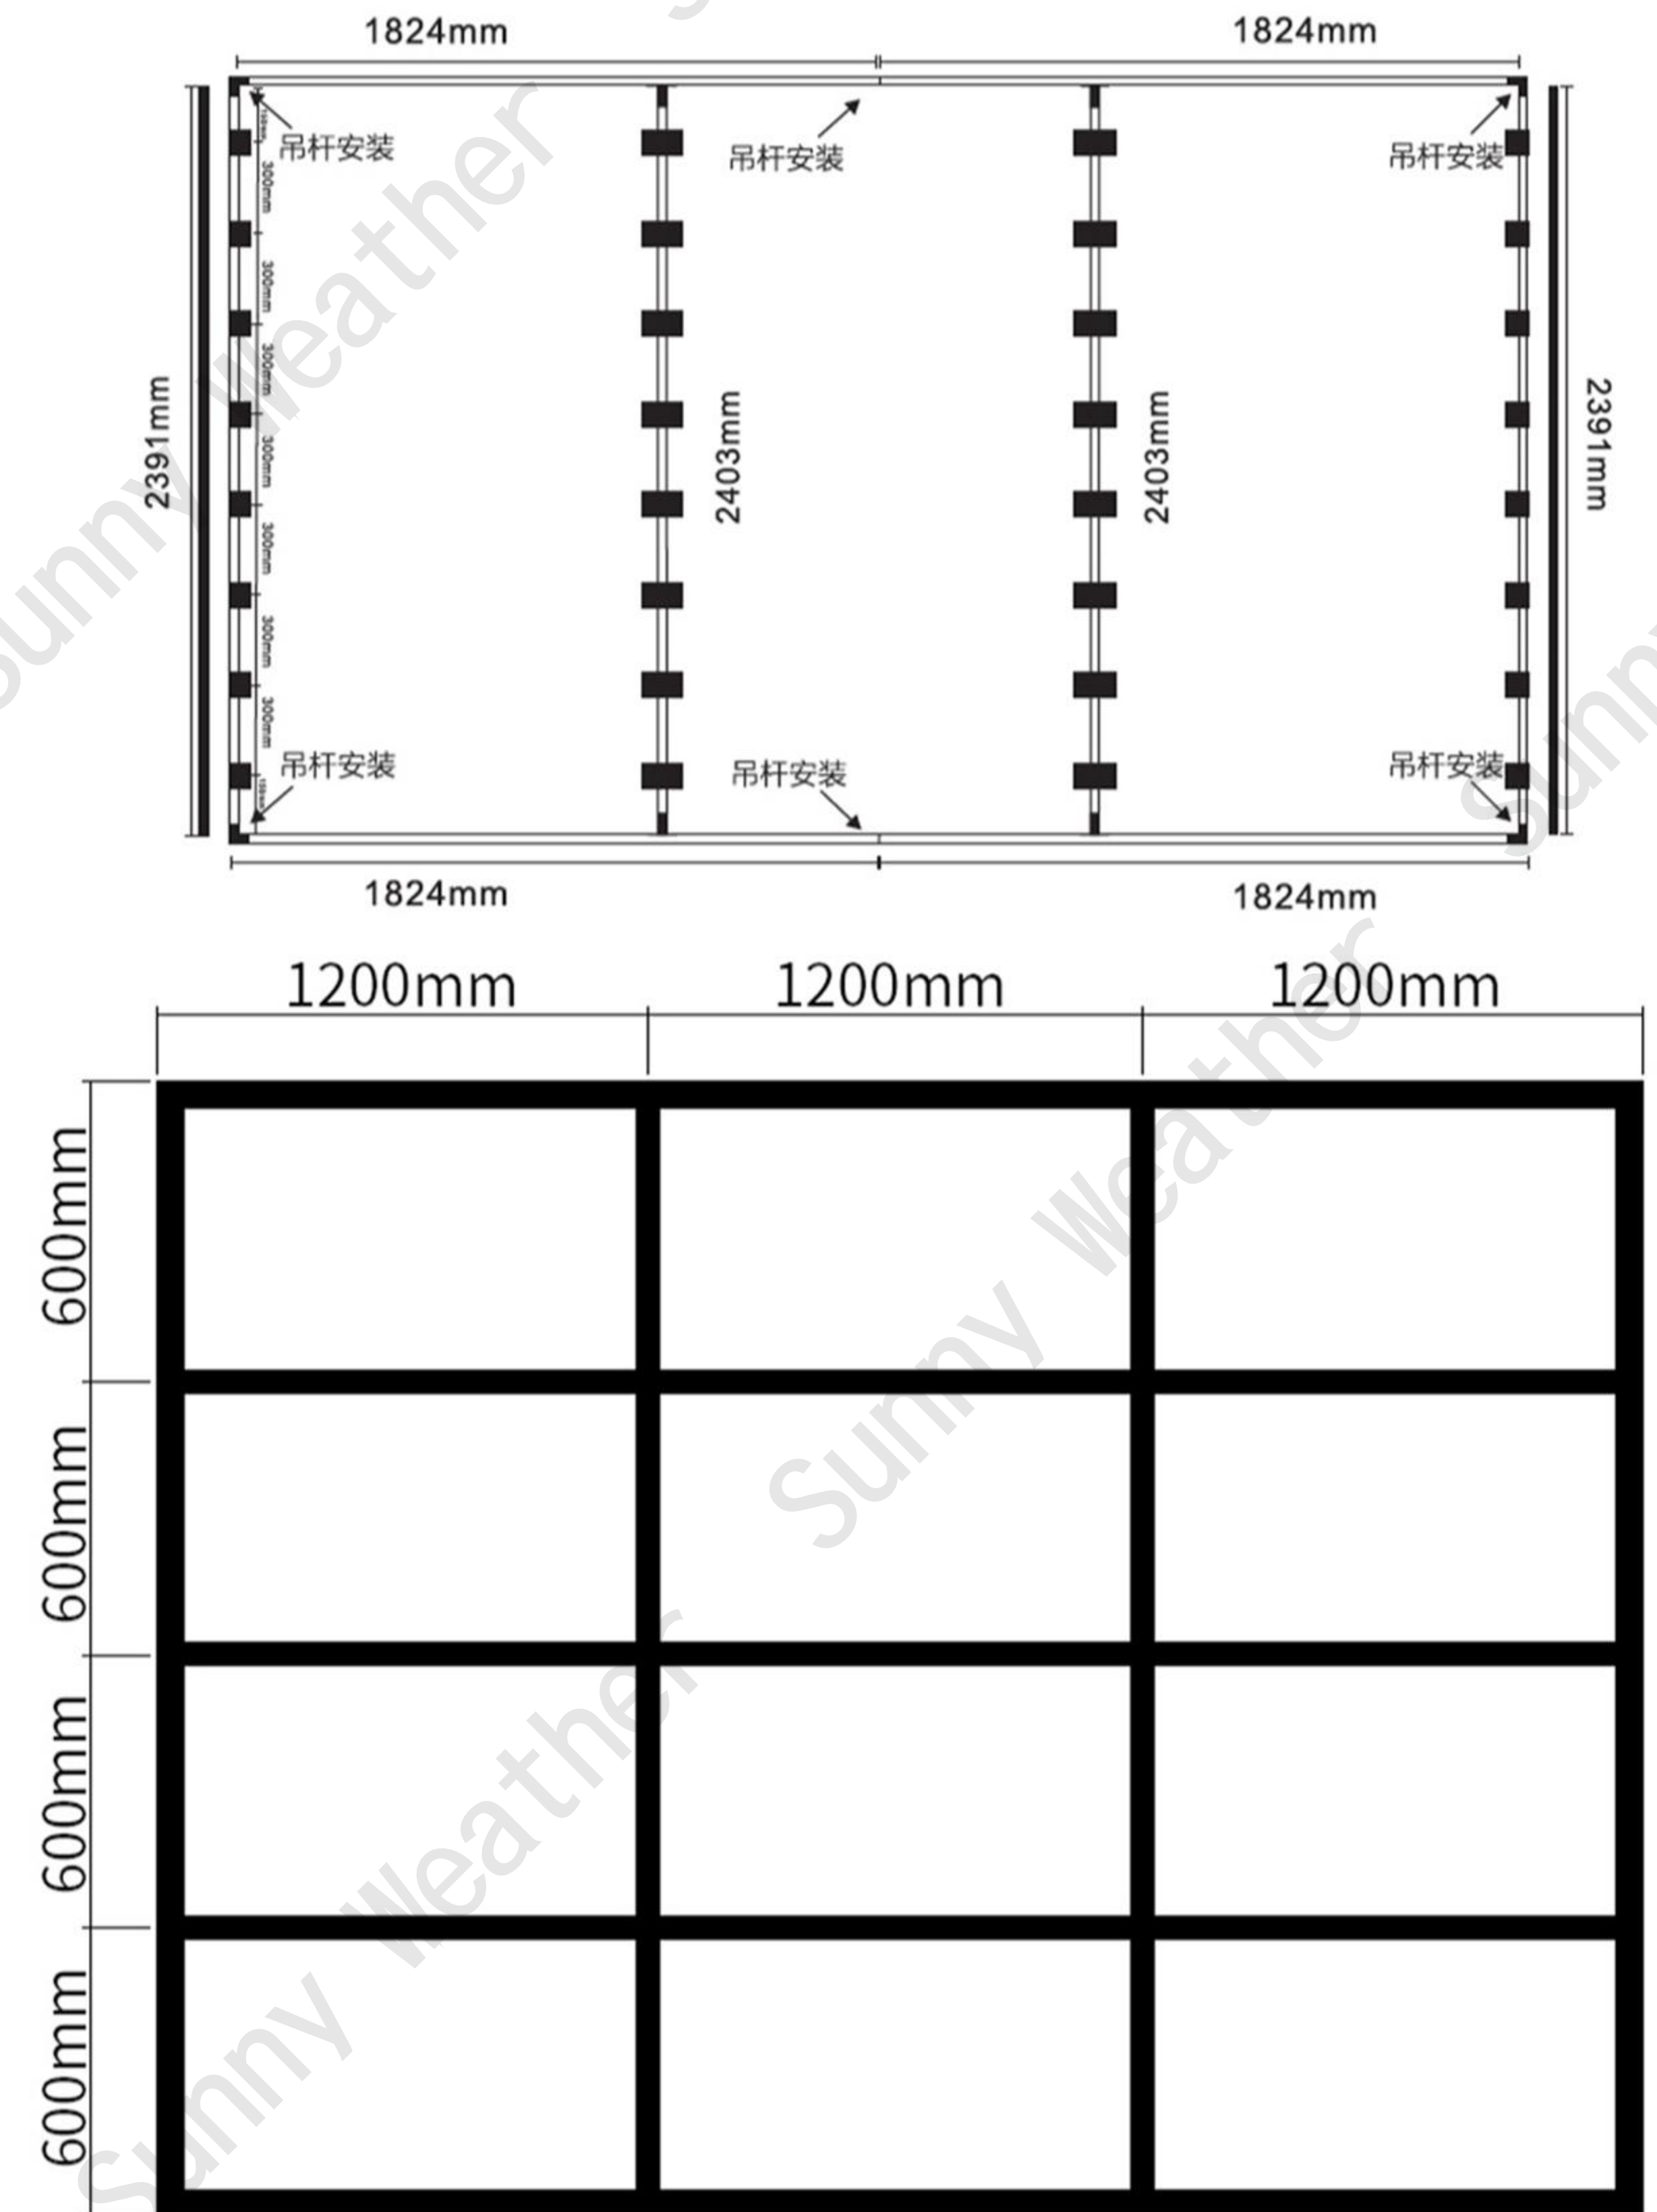

LIGHTING SERIES

Model 型号	Twelve Palace Grid 十二宫格	Luminousflux 通光量	100-120LM/W
Voltage 电压	220V	Colorrenderingindex 显示指数	>90
Luminoussurface 发光面	600X1200mm	Colortemperature 色温	White(6500K)
Power 功率	1152W	Colortemperature 全套数量	12Lights+skeleton
Size 尺寸	2453*3709mm