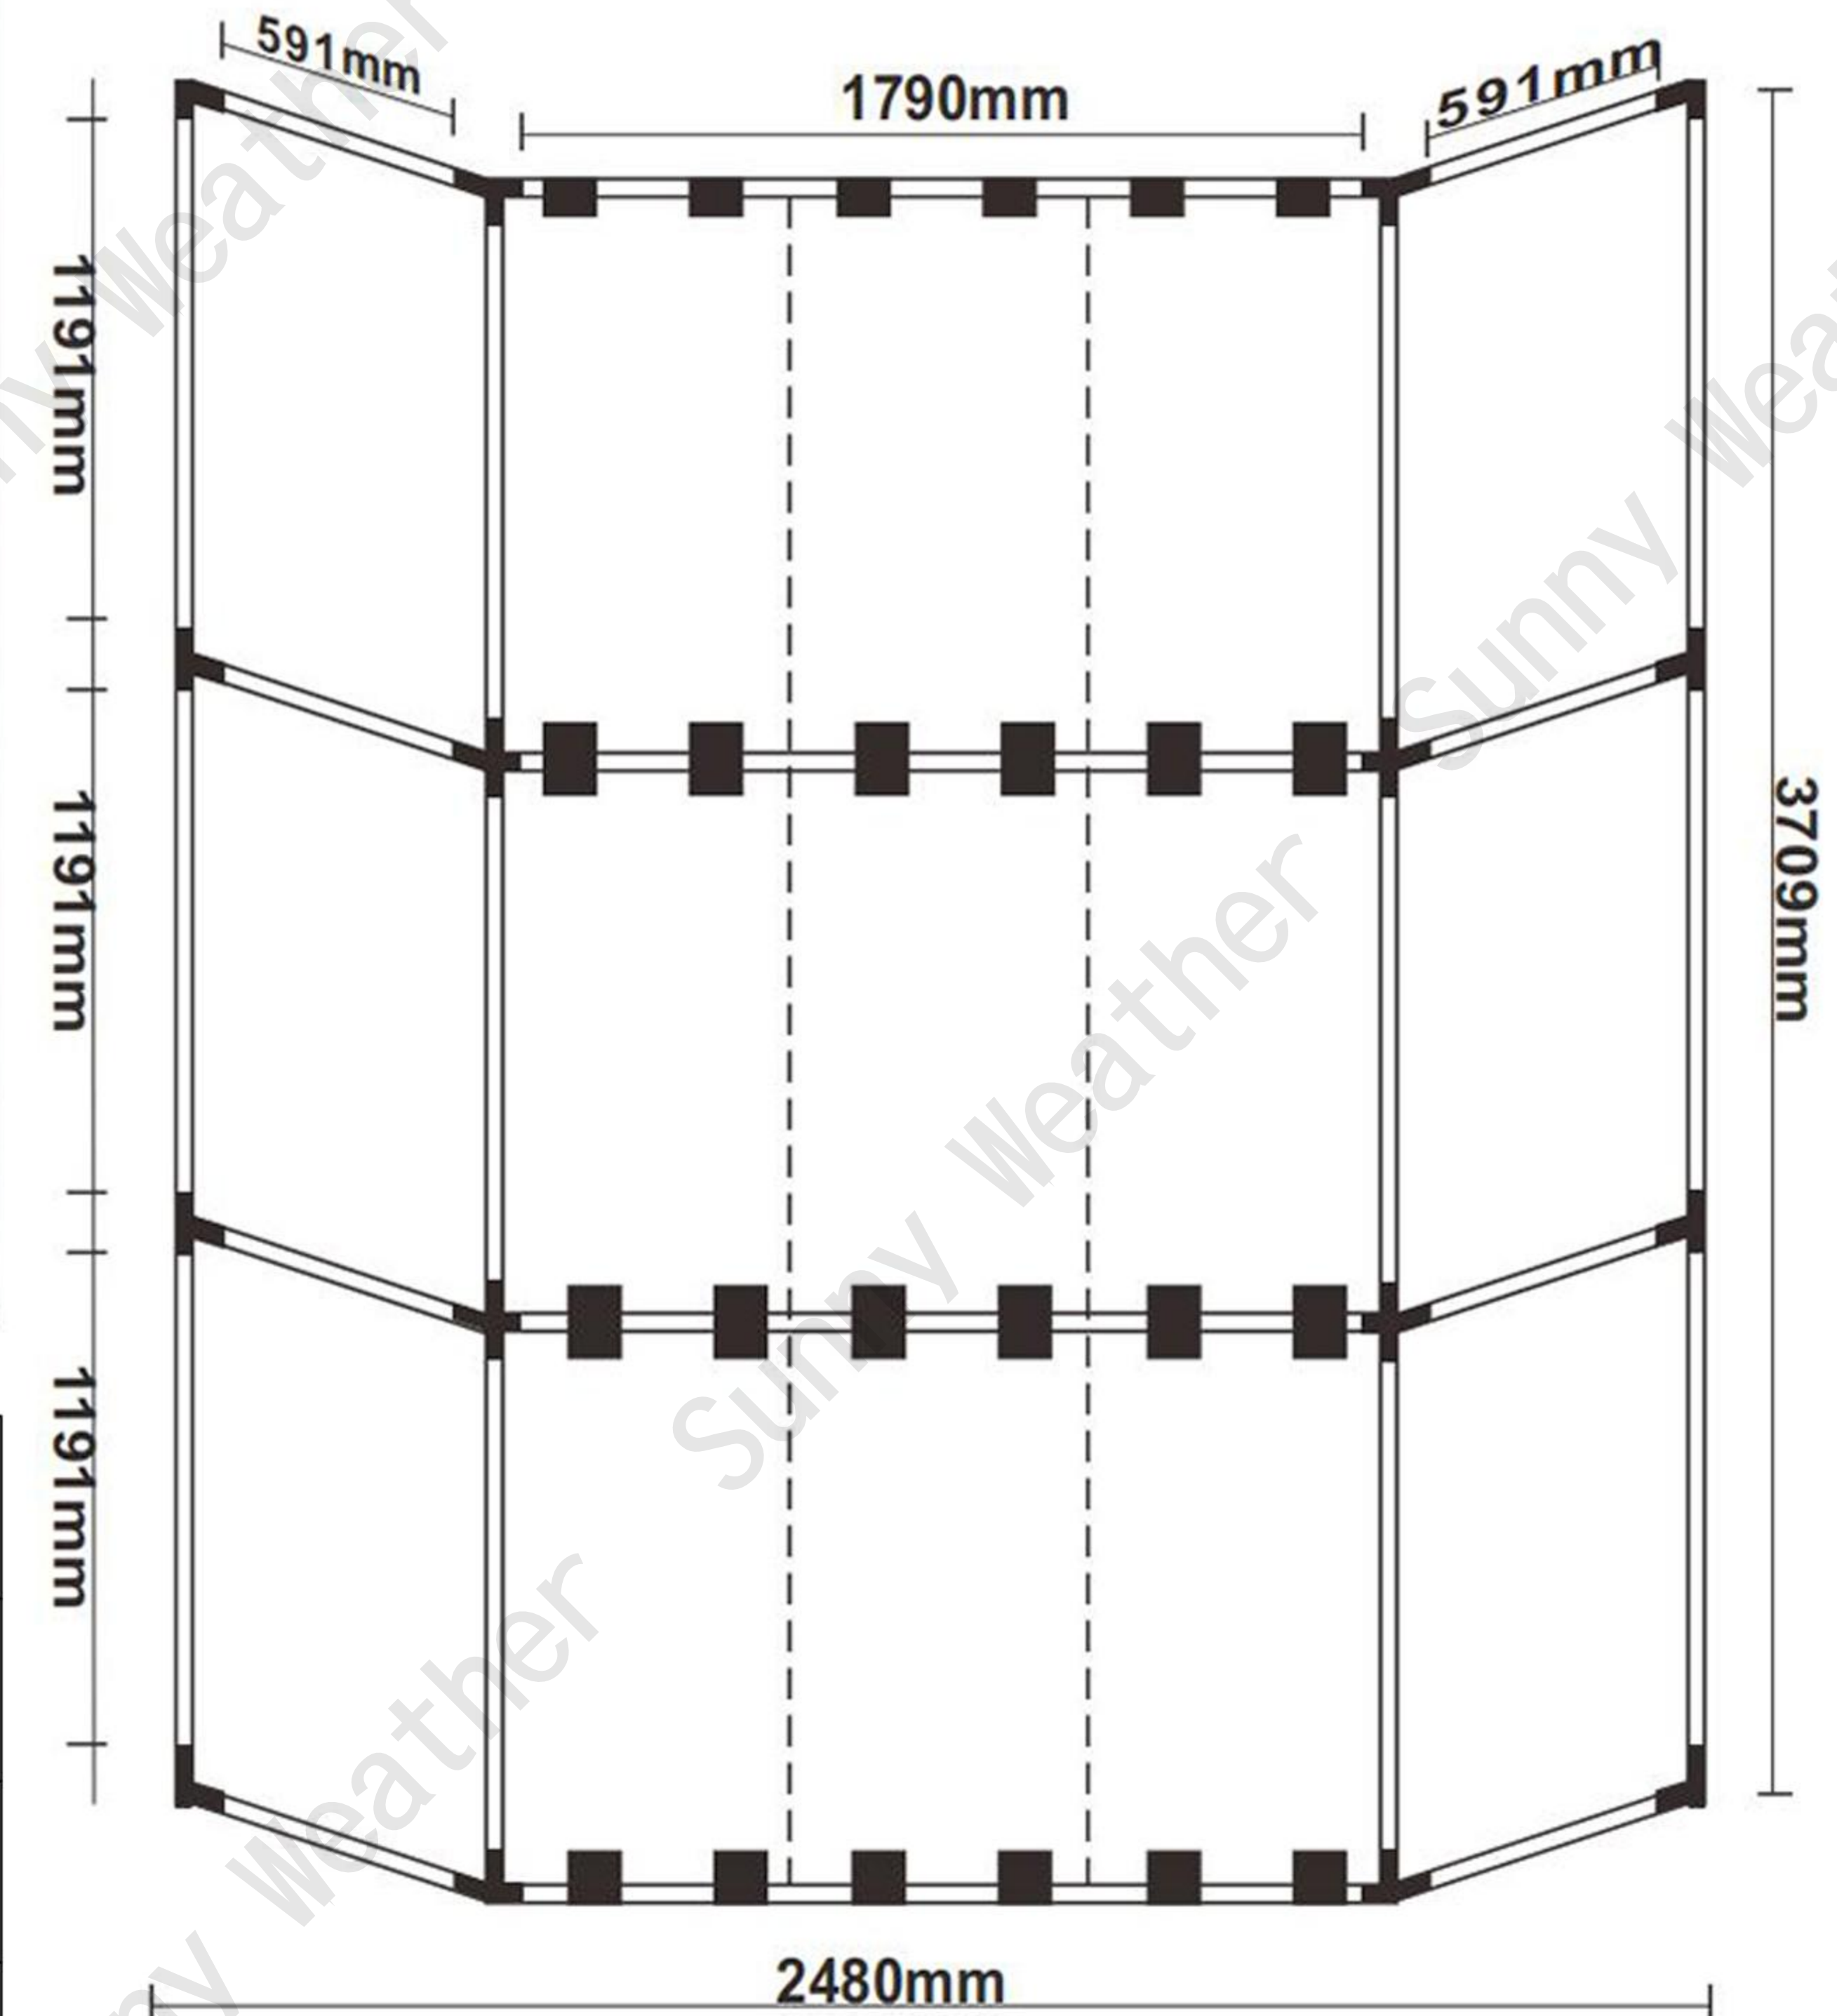

LIGHTING SERIES

Model 型号	15 grid flat panel light 十五宫格太空舱	Luminousflux 通光量	100-120LM/W
Voltage 电压	220V	Colorrenderingindex 显示指数	>90
Luminoussurface 发光面	600X1200mm	Colortemperature 色温	White(6500K)
Power 功率	1728W	Colortemperature 全套数量	18Lights+skeleton
Size 尺寸	2480*3709mm