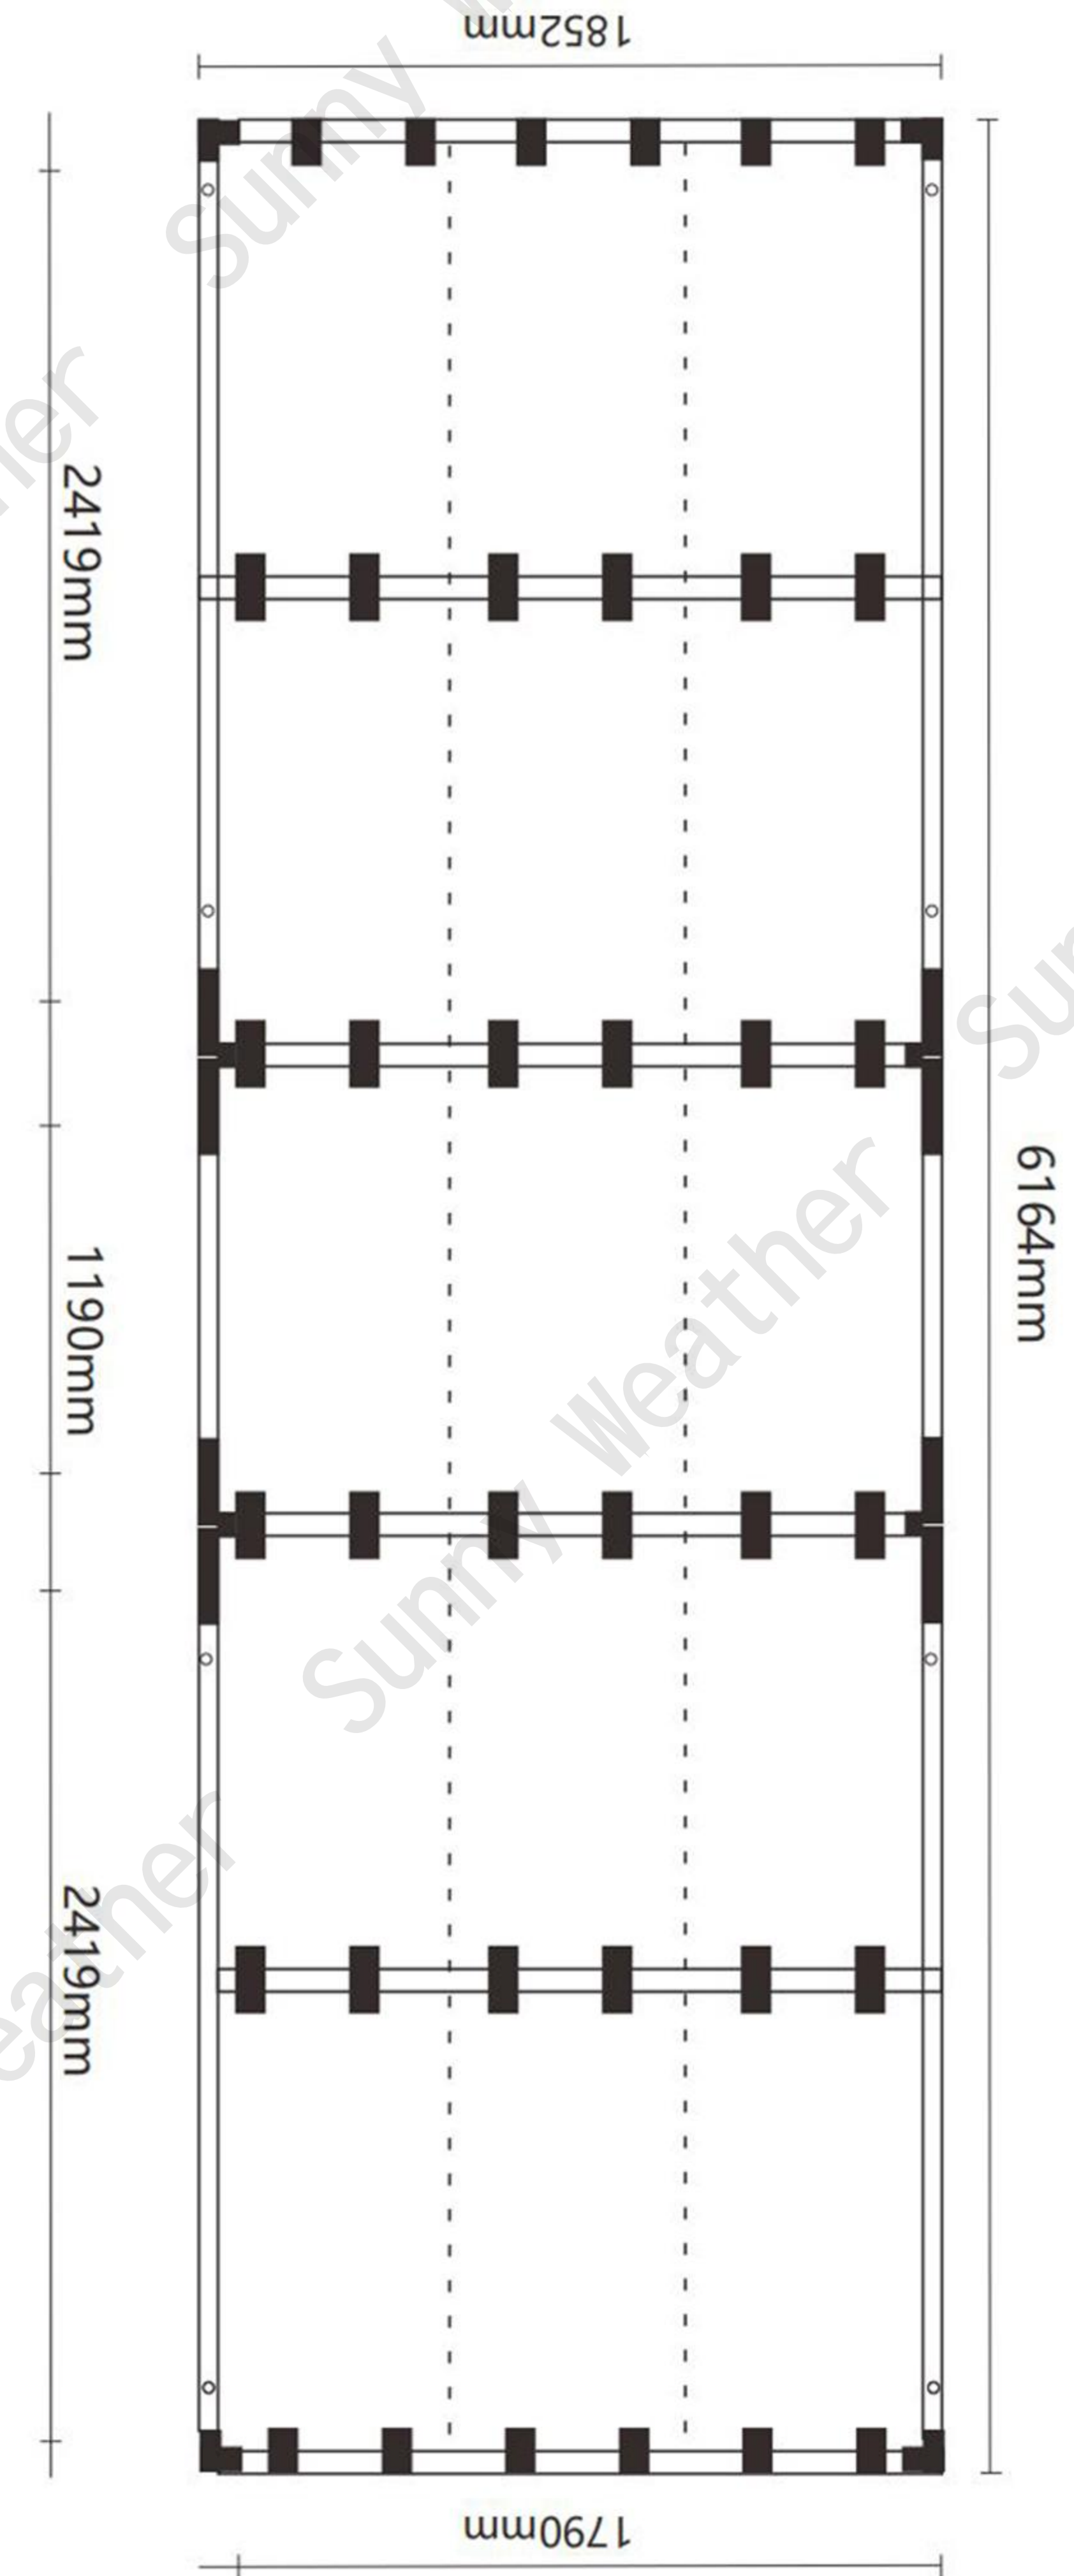

LIGHTING SERIES

Model 型号	Fifteen Palace Grid 十五宫格	Luminousflux 通光量	100-120LM/W
Voltage 电压	220V	Colorrenderingindex 显示指数	>90
Luminoussurface 发光面	600X1200mm	Colortemperature 色温	White(6500K)
Power 功率	1152W	Colortemperature 全套数量	15Lights+skeleton
Size 尺寸	1852*3709mm