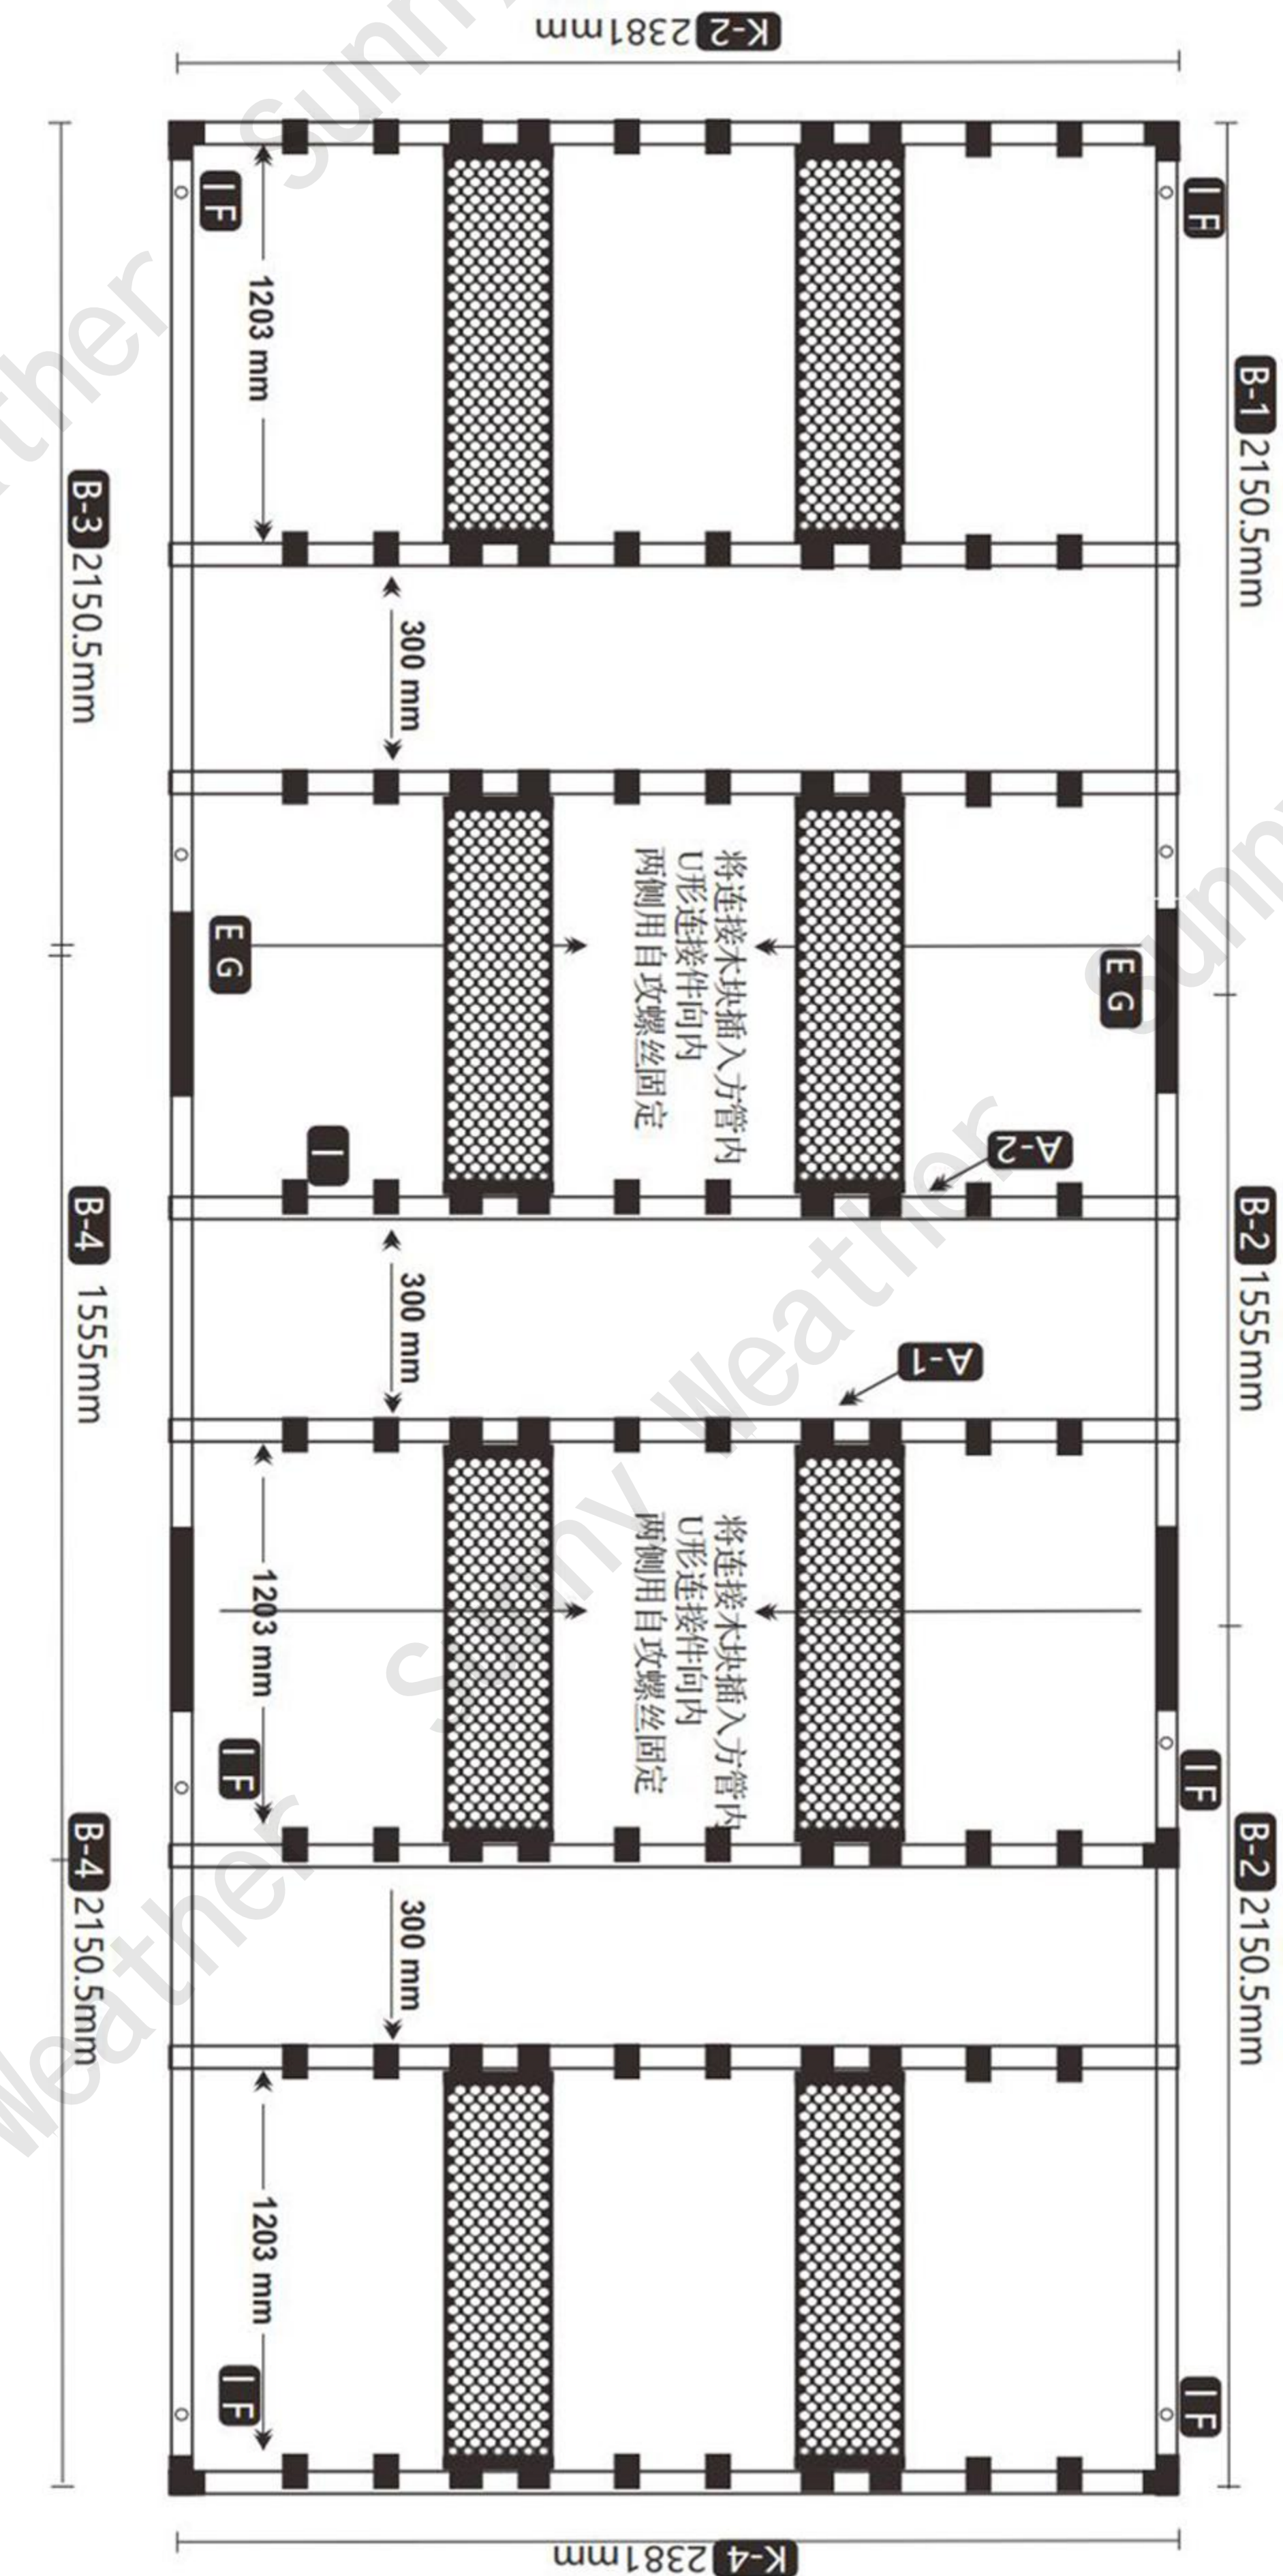

LIGHTING SERIES

Model 型号	12-grid honeycomb board 十二宫格蜂窝板	Luminousflux 通光量	100-120LM/W
Voltage 电压	220V	Colorrenderingindex 显示指数	>90
Luminoussurface 发光面	600X1200mm	Colortemperature 色温	White(6500K)
Power 功率	1440W	Colortemperature 全套数量	12lights+skeleton +honey comb
Size 尺寸	5918*2443mm